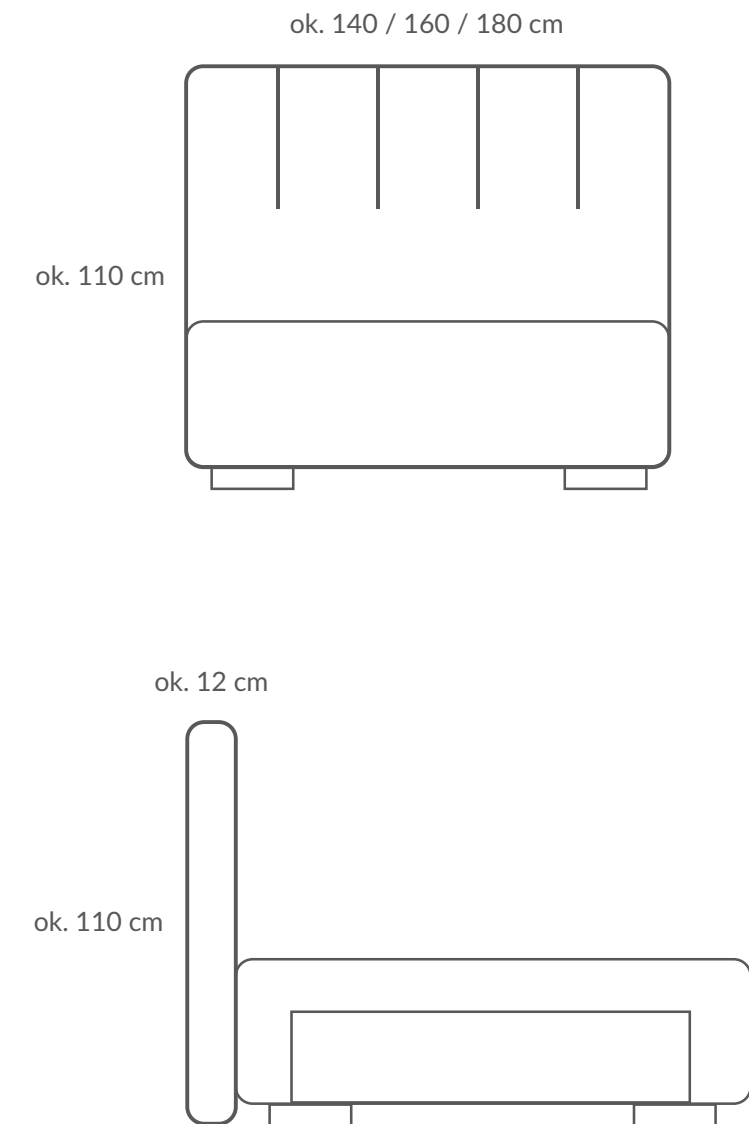

LUGANO

PL

Minimalizm i harmonia – tak w skrócie można określić Lugano. Czysta forma i idealne kształty zapewniają najwyższą wygodę zamkniętą w styl, który świadczy o tym, że prostota jest synonimem nowoczesności.

EN

Minimalism and harmony – these are the words to describe Lugano. Clear form and ideal shapes, provide the highest comfort included in style, which proves that simplicity is synonym to modernity.

DE

Minimalismus und Harmonie – so kann man Lugano auszugsweise beschreiben. Die reine Form und die idealen Gestalte sichern den höchsten Komfort, der in dem Still geschlossen ist, der darauf hinweist, dass die Einfachheit die Modernität bestimmt.

“Jesteśmy z tego samego materiału, co nasze sny”.

“We are such stuff as dreams are made”.

William Shakespeare