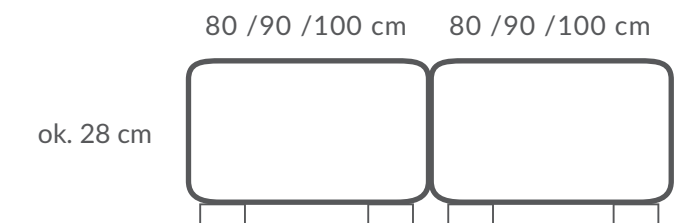

Amber

PL

Dostępne szerokości: ok 80 / 90 / 100 cm
Wysokość ok 28 cm
Długość standardowa ok 200 cm

Budowa:

- wkład X-Coil
- 40 mm pianka poliuretanowa

EN

Available widths: approx 80 / 90 / 100 cm
Height approx 28 cm
Standard length of about 200 cm

Construction:

- the contribution of X-Coil
- 40mm polyurethane foam

DE

Zugängliche Breiten: ca. 80 / 90 / 100 cm
Höhe ca. 28 cm
Standardlänge ca. 200 cm

Bau:

- X-Coil-Einlage
- 40mm PU-Schaum

Baltic Flex

PL

Dostępne szerokości: ok 80 / 90 / 100 / 140 / 160 cm
Wysokość ok 25cm
Długość standardowa ok 200 cm

Budowa:

- stabilna rama drewniana
- 20 listew elastycznych
- możliwość zastosowania szuflady bocznej

EN

Available widths: approx 80 / 90 / 100 / 140 / 160 cm
Height approx 25cm
Standard length of about 200 cm

Construction:

- stable wooden frame
- elastic strips 20

DE

Zugängliche Breiten: ca. 80 / 90 / 100 / 140 / 160 cm
Höhe ca. 25cm
Standardlänge ca. 200 cm

Bau:

- stabiler Holzrahmen
- 20 flexible Leistendahinten.

Amber