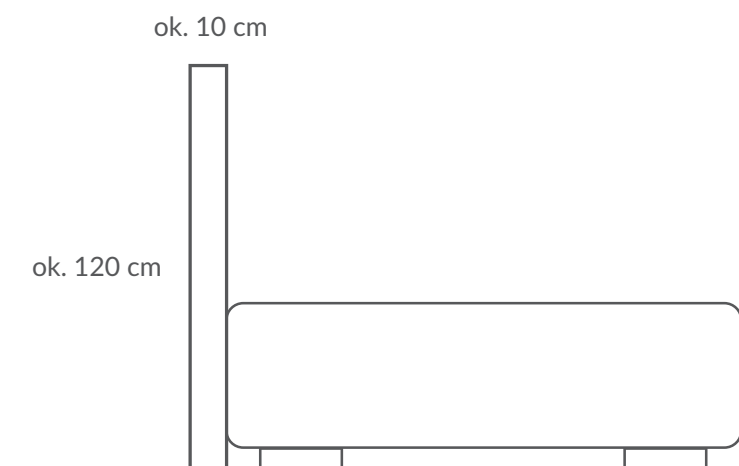

LYON

PL

Lyon został zaprojektowany z myślą o tych, którzy lubią otaczać się pięknem, cenią wyrafinowaną formę i nie boją się bawić stylem. To idealny wybór dla miłośników luksusu i wytworności.

EN

Lyon was designed for those, who like to be surrounded by beauty, value sophisticated form and are not scared to play with some style. This is a perfect choice for luxury and sophistication enthusiast.

DE

Lyon wurde für diese entwickelt, die mit der Schönheit umgeben sein wollen, die raffinierte Form schätzen und furchtlos mit dem Still spielen. Die ideale Auswahl für die Luxus und Vornehmlichkeit-sliebhaber.

“A może wystarczy po prostu zasnąć. Jutro też będzie dzień”.

“Or maybe just fall asleep. Tomorrow will be another day”.

Mikołaj Łoziński