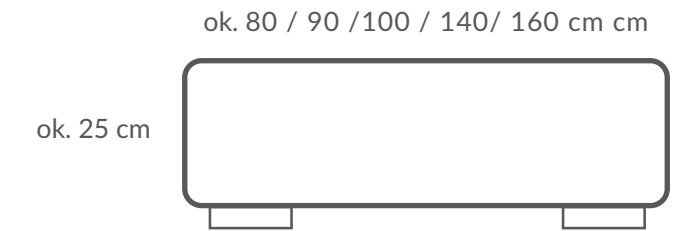

Baltic Flex