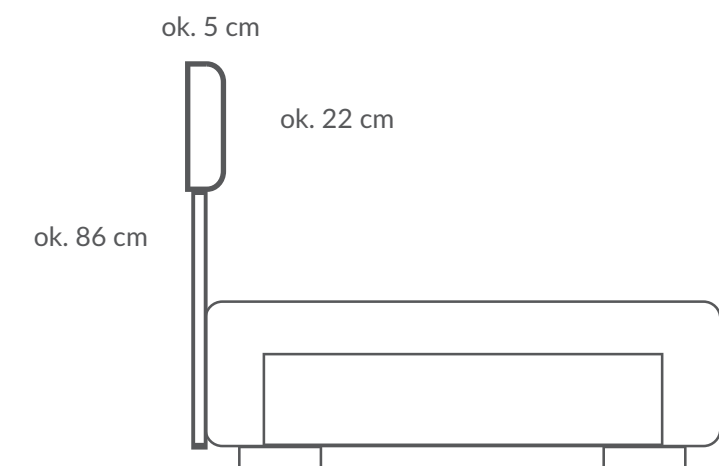

MALMO

PL

Rozwiązanie dla tych, którzy poszukują połączenia wysokiej estetyki z funkcjonalnością. Dzięki zastosowaniu praktycznych elementów Malmo stanowi idealny wybór dla tych, którzy na pierwszym miejscu stawiają użyteczność.

EN

An answer for those who are looking for high esthetic merged with functionality. By using practical elements, Malmo becomes perfect choice for people who esteem utility in the first place.

DE

Lösung für diese, die nach Verbindung der hohen Ästhetik mit der Funktionsfähigkeit suchen. Die Verwendung von praktischen Elementen macht Malmo für die ideale Auswahl für die Menschen, die auf dem ersten Platz die Nützlichkeit stellen.

“Na jawie świat jest dla wszystkich jeden i ten sam; ale we śnie każdy ucieka do własnego świata”.

“The world when we are awake it's all the same to us; but in dreams, everyone flees to his own world”.

Heraklit z Efezu