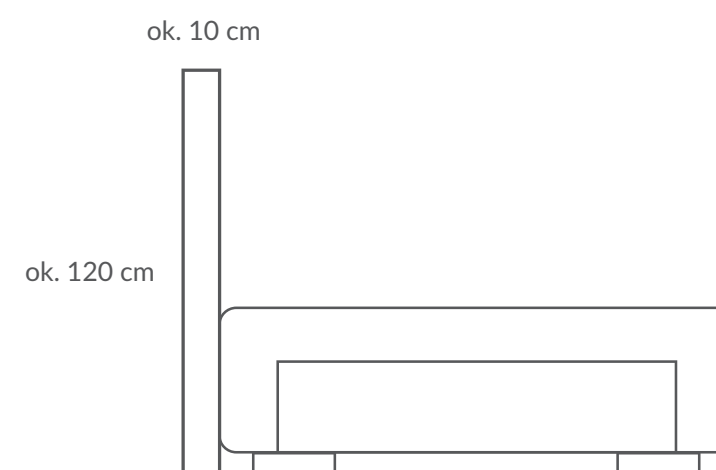

“Czym sen dla ciała, tym przyjaźń dla ducha - odświeża siły”.

“What does the dreaming do for a body, friendship does to the spirit - refreshes the strength”.

Cycceron

ROMA

PL

W duchu minimalizmu, sięgnęliśmy po proste rozwiązania, które uwydatnią wygodę oraz piękno sypialni. Dzięki ograniczeniu zdobień oraz jednolitej fakturze, model Roma to idealna propozycja dla wyrafinowanego gustu.

EN

In the spirit of minimalism, we reached for the simple solutions, that will emphasize comfort and beauty of the bedroom. With limited ornaments and plain uniform texture, model Roma is an ideal proposal for sophisticated taste.

DE

Das Minimalismus verfolgend reichen wir nach der einfachen Lösung, die die Bequemlichkeit und die Schönheit des Schlafzimmers unterstreicht. Dank der Begrenzung der Verzierungen und einheitlicher Faktur, wird Model Roma den raffinierten Geschmack befriedigen.