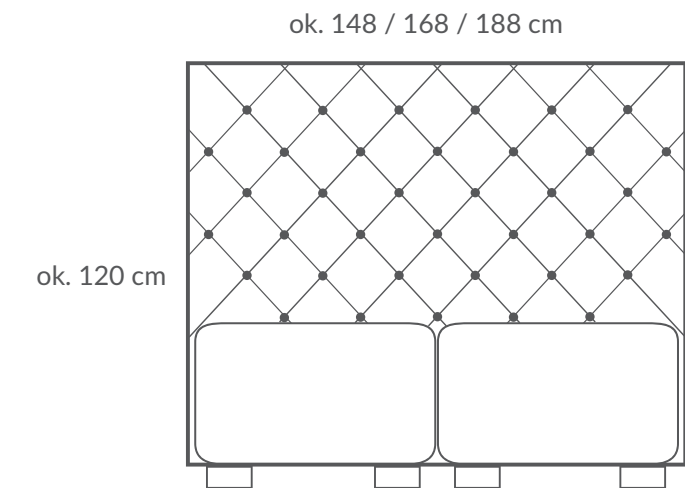

LYON

PL

Lyon został zaprojektowany z myślą o tych, którzy lubią otaczać się pięknem, cenią wyrafinowaną formę i nie boją się bawić stylem. To idealny wybór dla miłośników luksusu i wytworności.

EN

Lyon was designed for those, who like to be surrounded by beauty, value sophisticated form and are not scared to play with some style. This is a perfect choice for luxury and sophistication enthusiast.

DE

Lyon wurde für diese entwickelt, die mit der Schönheit umgeben sein wollen, die raffinierte Form schätzen und furchtlos mit dem Still spielen. Die ideale Auswahl für die Luxus und Vornehmlichkeit-sliebhaber.

“A może wystarczy po prostu zasnąć. Jutro też będzie dzień”.

“Or maybe just fall asleep. Tomorrow will be another day”.

Mikołaj Łoziński