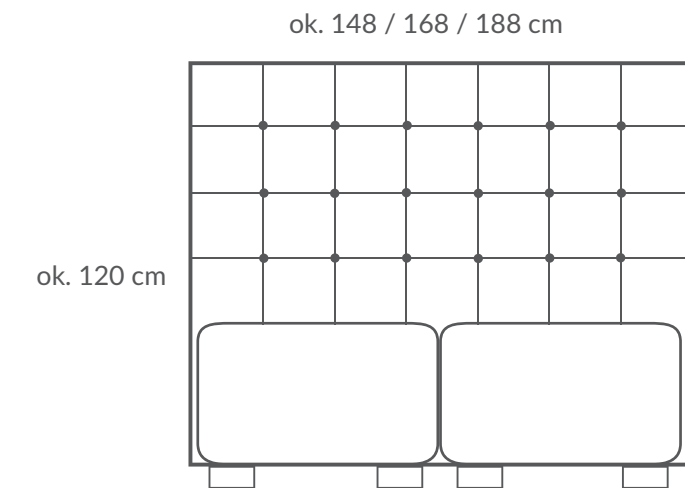

PARIS

PL

Jeżeli lubisz elegancję, szykowne dodatki i nowoczesny minimalizm we francuskim stylu to z pewnością przypadnie Ci do gustu wezgłowie Paris. Dzięki Paris Twoje wnętrze nabierze szyku i wyjątkowego charakteru.

EN

If you value elegance, posh adjuncts and modern minimalism with french style, you will find Paris headboard extremely appealing. With Paris, your interior shall gain chic and unique character.

DE

Suchen Sie nach Eleganz, schicke Ausstattung und modernes Minimalismus in französischem Still wird Ihnen die Kopfende Paris sicher gefallen. Paris verleiht dem Ihrem Inneren Schick und außergewöhnlichen Charakter.

“Sny i mity zawierają ważne przesłania od nas do siebie samych.”

“Dreams and myths contain important messages from us to themselves”.

Erich Fromm