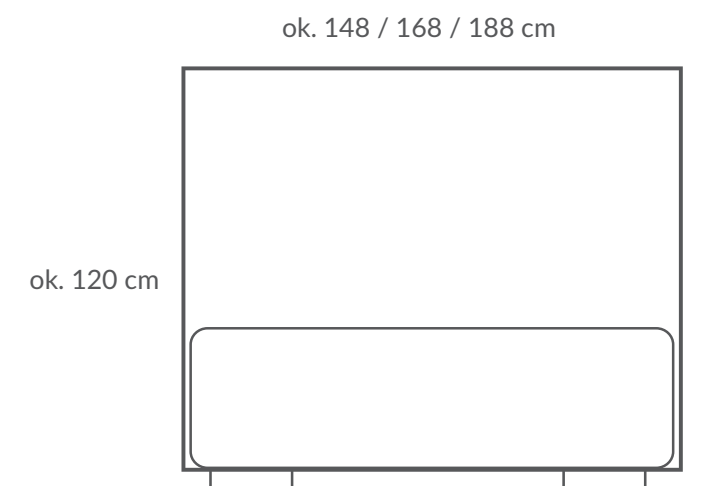

“Czym sen dla ciała, tym przyjaźń dla ducha - odświeża siły”.

“What does the dreaming do for a body, friendship does to the spirit - refreshes the strength”.

Cycceron

ROMA

PL

W duchu minimalizmu, sięgnęliśmy po proste rozwiązania, które uwydatnią wygodę oraz piękno sypialni. Dzięki ograniczeniu zdobień oraz jednolitej fakturze, model Roma to idealna propozycja dla wyrafinowanego gustu.

EN

In the spirit of minimalism, we reached for the simple solutions, that will emphasize comfort and beauty of the bedroom. With limited ornaments and plain uniform texture, model Roma is an ideal proposal for sophisticated taste.

DE

Das Minimalismus verfolgend reichen wir nach der einfachen Lösung, die die Bequemlichkeit und die Schönheit des Schlafzimmers unterstreicht. Dank der Begrenzung der Verzierungen und einheitlicher Faktur, wird Model Roma den raffinierten Geschmack befriedigen.