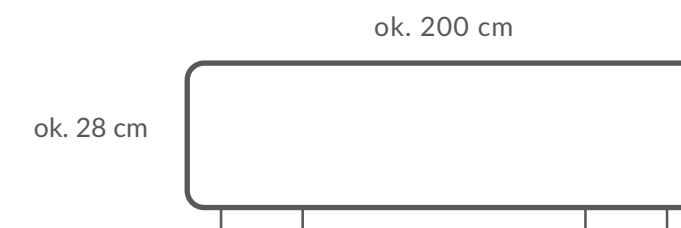

Amber

PL

Dostępne szerokości: ok 80 / 90 / 100 cm
Wysokość ok 28 cm
Długość standardowa ok 200 cm

Budowa:

- wkład X-Coil
- 40 mm pianka poliuretanowa

EN

Available widths: approx 80 / 90 / 100 cm
Height approx 28 cm
Standard length of about 200 cm

Construction:

- the contribution of X-Coil
- 40mm polyurethane foam

DE

Zugängliche Breiten: ca. 80 / 90 / 100 cm
Höhe ca. 28 cm
Standardlänge ca. 200 cm

Bau:

- X-Coil-Einlage
- 40mm PU-Schaum

Baltic Flex

PL

Dostępne szerokości: ok 80 / 90 / 100 / 140 / 160 cm
Wysokość ok 25cm
Długość standardowa ok 200 cm

Budowa:

- stabilna rama drewniana
- 20 listew elastycznych
- możliwość zastosowania szuflady bocznej

EN

Available widths: approx 80 / 90 / 100 / 140 / 160 cm
Height approx 25cm
Standard length of about 200 cm

Construction:

- stable wooden frame
- elastic strips 20

DE

Zugängliche Breiten: ca. 80 / 90 / 100 / 140 / 160 cm
Höhe ca. 25cm
Standardlänge ca. 200 cm

Bau:

- stabiler Holzrahmen
- 20 flexible Leistendahinten.

Amber