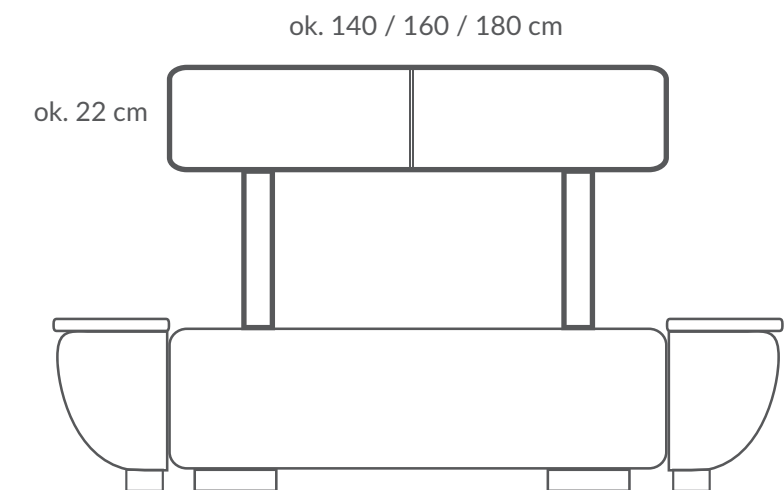

MALMO

PL

Rozwiązanie dla tych, którzy poszukują połączenia wysokiej estetyki z funkcjonalnością. Dzięki zastosowaniu praktycznych elementów Malmo stanowi idealny wybór dla tych, którzy na pierwszym miejscu stawiają użyteczność.

EN

An answer for those who are looking for high esthetic merged with functionality. By using practical elements, Malmo becomes perfect choice for people who esteem utility in the first place.

DE

Lösung für diese, die nach Verbindung der hohen Ästhetik mit der Funktionsfähigkeit suchen. Die Verwendung von praktischen Elementen macht Malmo für die ideale Auswahl für die Menschen, die auf dem ersten Platz die Nützlichkeit stellen.

“Na jawie świat jest dla wszystkich jeden i ten sam; ale we śnie każdy ucieka do własnego świata”.

“The world when we are awake it's all the same to us; but in dreams, everyone flees to his own world”.

Heraklit z Efezu