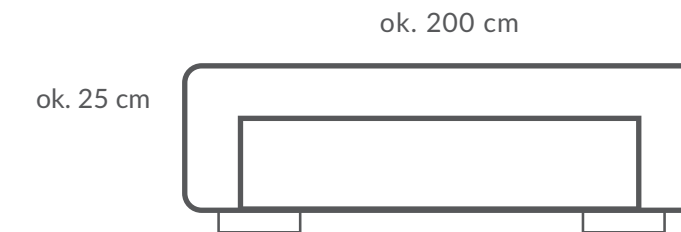

Baltic Flex