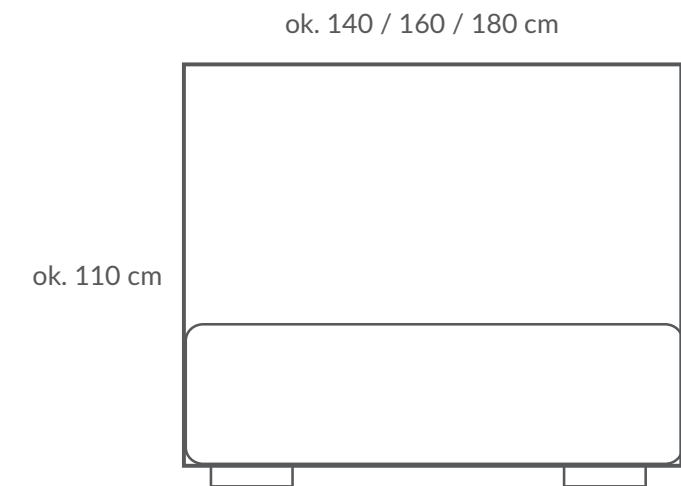

OSLO

PL

Oslo jest uosobieniem klasycznego stylu, który nigdy nie jest passe. To ponadczasowa elegancja, zachowanie umiaru, wygoda i prosta forma.

EN

Oslo is an perfect example of Classic style which never goes passe. It's timeless elegance, moderation, comfort and simplicity of a form.

DE

Oslo repräsentiert den klassischen Still, der nie passe ist. Man sagt hier über die überzeitliche Eleganz, Maßhaltung, Bequemlichkeit und einfacher Form.

“Ci, którzy kochają, sami sobie kształtują sny.”

“Those who love, create their own dreams”.

Wergiliusz