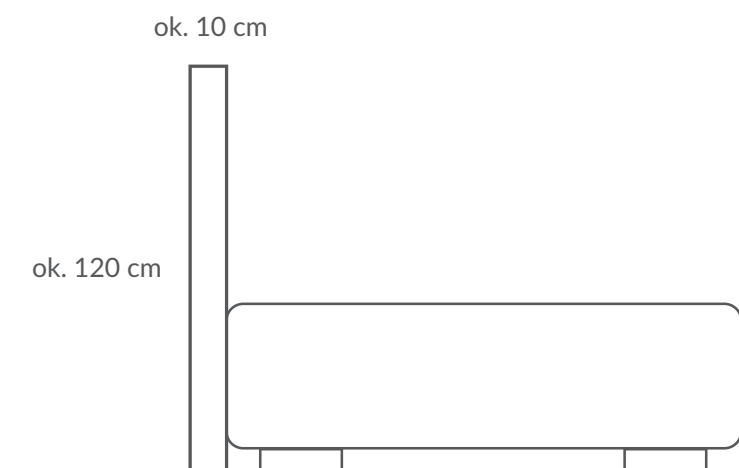

PARIS

PL

Jeżeli lubisz elegancję, szykowne dodatki i nowoczesny minimalizm we francuskim stylu to z pewnością przypadnie Ci do gustu wezgłowie Paris. Dzięki Paris Twoje wnętrze nabierze szyku i wyjątkowego charakteru.

EN

If you value elegance, posh adjuncts and modern minimalism with french style, you will find Paris headboard extremely appealing. With Paris, your interior shall gain chic and unique character.

DE

Suchen Sie nach Eleganz, schicke Ausstattung und modernes Minimalismus in französischem Still wird Ihnen die Kopfende Paris sicher gefallen. Paris verleiht dem Ihrem Inneren Schick und außergewöhnlichen Charakter.

“Sny i mity zawierają ważne przesłania od nas do siebie samych.”

“Dreams and myths contain important messages from us to themselves”.

Erich Fromm