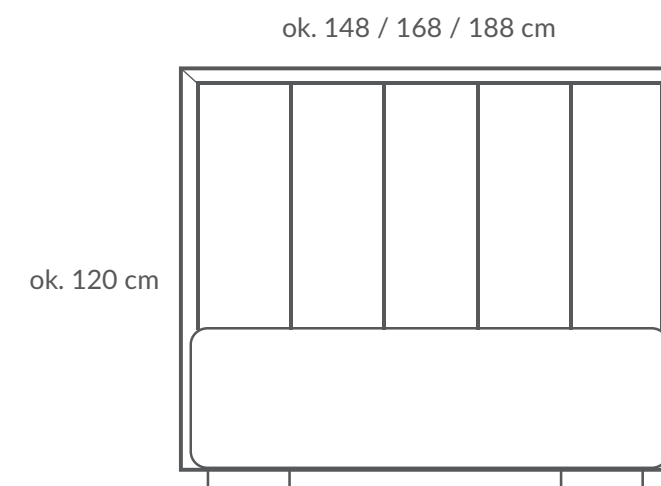

“Sny zależą od pozycji śpiącego”.  
“Dreams are dependent on sleeping position”.

Stanisław Jerzy Lec

Classic style

wezłowie  
**OSLO**