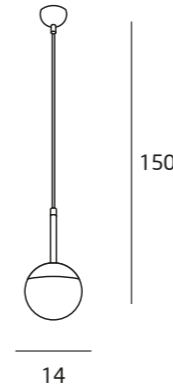

P0241 ZŁOTE/GOLD
1 x 40W E14 230V