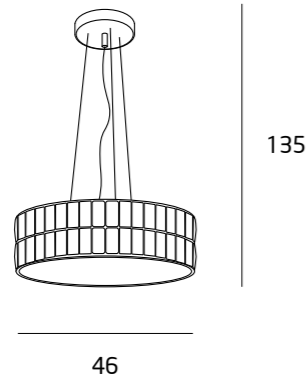

P0238 BIAŁE/WHITE
6 x 42W G9 230V