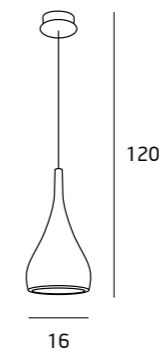

# VIGO

**P0228** CHROM/CHROME

3 x 40W E27 230V

**P0201** CHROM/CHROME  
**P0231** MIEDŹ/COPPER  
**P0232** CZARNE/BLACK  
**P0234** BIAŁE/WHITE

1 x 40W E27 230V