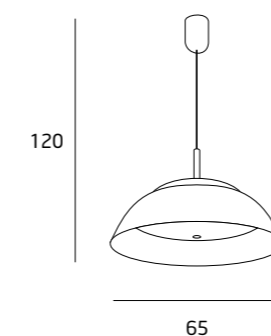

SUNNY

P0213 BIAŁE/WHITE
P0214 CZARNE+ŻŁOTE/BLACK+GOLD
1 x 17W + 1 x 18W LED 3000K

PILOT W ZESTAWIE / REMOTE CONTROLLER INCLUDED