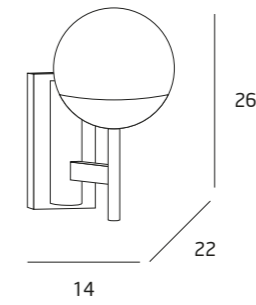

# BRISTOL

**P0239** MOSIĄDZ ANTYCZNY  
/ANTIQUE BRASS  
1 x 40W E14 230V