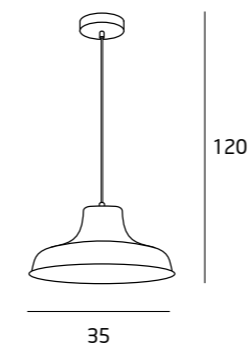

PINO

P0222 BIAŁE/WHITE
P0223 CZARNE/BLACK
P0224 MIEDŹ/COPPER

1 x max 60W E27 230V