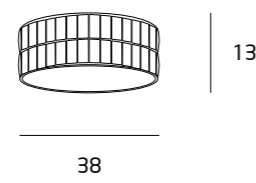

C0121 BIAŁE/WHITE
5 x 42W G9 230V