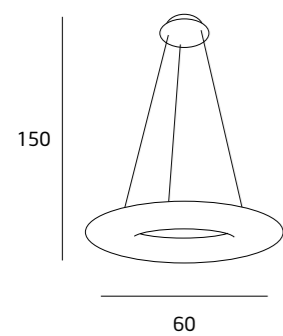

CENTRO

P0216 BIAŁE/WHITE
1 x 37W LED
3000K 3570lm