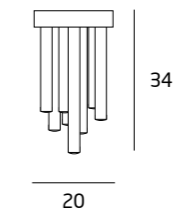

C0116 MIEDŹ/COPPER
C0117 CHROM/CHROME

10 x 1W LED 230V
600lm 3000K