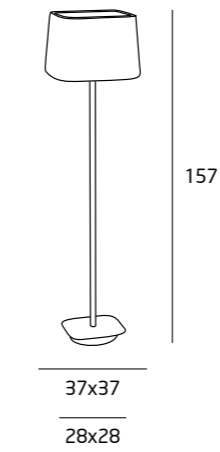

# BOSTON

**T0032**  
 BIAŁE/WHITE

1 x 40W E14 230V

**F0039**  
 BIAŁE/WHITE

1 x 40W E27 230V

**P0227**  
 BIAŁE/WHITE

1 x 40W E27 230V

**W0202**  
 BIAŁE/WHITE  
 CHROM/CHROME