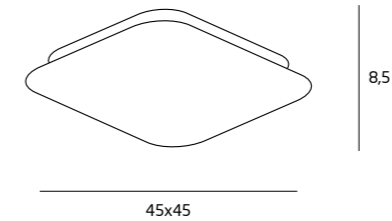

# MONTANA

**C0126 CZARNE/BLACK**

1 x 12W LED 230V  
700lm 3000K

**C0138 BIAŁE/WHITE**

1 x 30W LED 230V  
1800lm 3000K