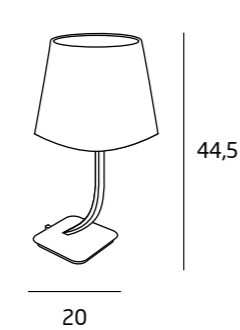

**F0034**  
 CZARNE + CHROM  
 /BLACK + CHROME

1 x 60W E27 230V

**T0026**  
 KREMOWE + METAL  
 SZCZOTKOWANY  
 /IVORY + BRUSHED METAL

**T0027**  
 CZARNE + CHROM  
 /BLACK + CHROME

1 x 40W E27 230V

**W0189**  
 KREMOWE + METAL  
 SZCZOTKOWANY  
 /IVORY + BRUSHED METAL