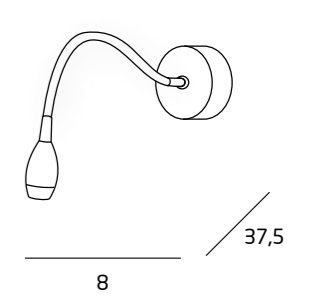

W0203
CHROM/CHROME

1 x 3W LED 230V