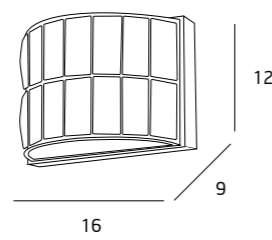

W0204 BIAŁE/WHITE
1 x 42W G9 230V