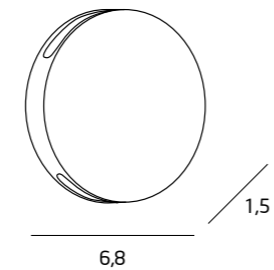

# LEVEL

**H0075** BIAŁE/WHITE  
 1 x 1W LED 230V 3000K

**H0076** BIAŁE/WHITE  
 1 x 1W LED 230V 3000K

**H0077** BIAŁE/WHITE  
 1 x 1W LED 230V 3000K