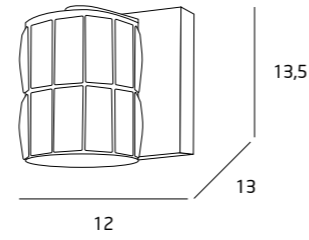

W0205 BIAŁE/WHITE
1 x 42W G9 230V