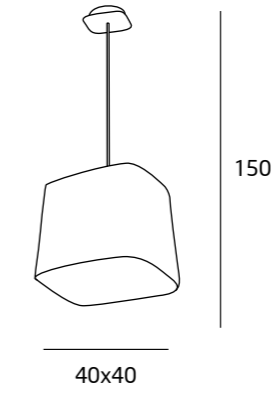

# BOSTON

**T0032**  
 BIAŁE/WHITE

1 x 40W E14 230V

**F0039**  
 BIAŁE/WHITE

1 x 40W E27 230V

**P0227**  
 BIAŁE/WHITE

1 x 40W E27 230V

**W0202**  
 BIAŁE/WHITE  
 CHROM/CHROME