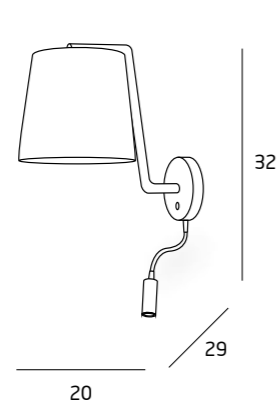

# CHICAGO

**W0193** BIAŁE/WHITE  
**W0194** CZARNE/BLACK  
**W0195** CHROM/CHROME

1 x 40W E27 230V

**W0196** BIAŁE/WHITE  
**W0197** CZARNE/BLACK  
**W0198** CHROM/CHROME

1 x 40W E27 230V  
 1 x 3W LED 230V