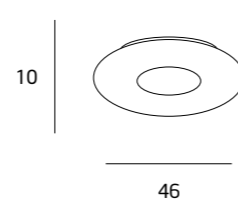

# CENTRO

**P0216** BIAŁE/WHITE  
1 x 37W LED  
3000K 3570lm

**P0215** BIAŁE/WHITE  
1 x 23W LED  
3000K 2240lm

**C0120** BIAŁE/WHITE  
1 x 37W LED  
3000K 3570lm

**C0119** BIAŁE/WHITE  
1 x 23W LED  
3000K 2240lm