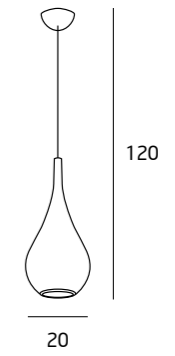

DROP

P0230 CHROM/CHROME
P0233 CZARNE/BLACK
P0235 BIAŁE/WHITE

1 x 40W E27 230V