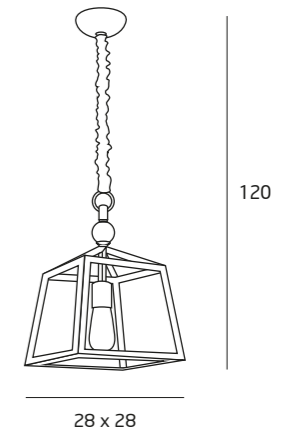

# BRISTOL

**P0239** MOSIĄDZ ANTYCZNY  
/ANTIQUE BRASS  
1 x 40W E14 230V