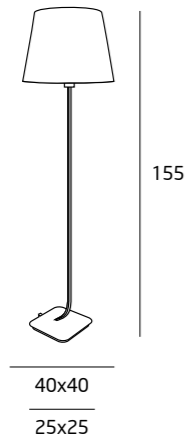

F0033
KREMOWE + METAL
SZCZOTKOWANY
/IVORY + BRUSHED METAL

F0034
CZARNE + CHROM
/BLACK + CHROME

1 x 60W E27 230V