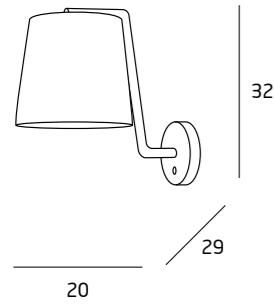

CHICAGO

W0193 BIAŁE/WHITE
W0194 CZARNE/BLACK
W0195 CHROM/CHROME

1 x 40W E27 230V