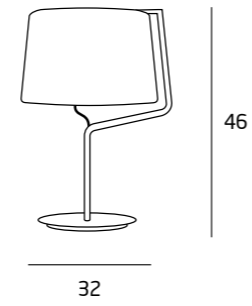

T0028 BIAŁE/WHITE
T0029 CZARNE/BLACK
T0030 CHROM/CHROME

1 x 100W E27 230V