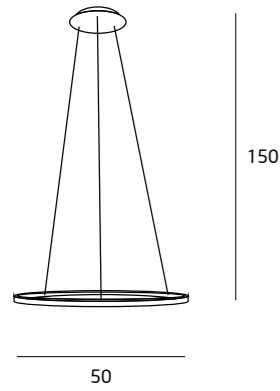

QUEEN

P0243 MIEDŹ/COPPER

1 x 14W LED 230V
1400lm 3000K