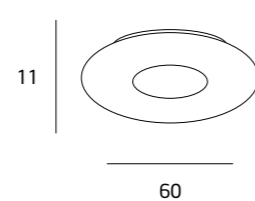

# CENTRO

**P0216** BIAŁE/WHITE  
1 x 37W LED  
3000K 3570lm

**P0215** BIAŁE/WHITE  
1 x 23W LED  
3000K 2240lm

**C0120** BIAŁE/WHITE  
1 x 37W LED  
3000K 3570lm

**C0119** BIAŁE/WHITE  
1 x 23W LED  
3000K 2240lm