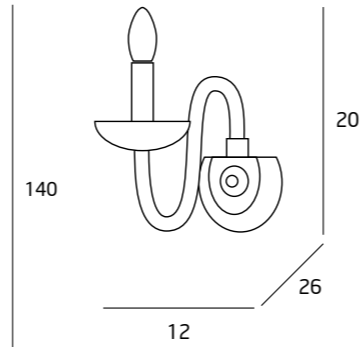

W0119
PRZEZROCZYSTE
/TRANSPARENT
1 x 40W E14 230V