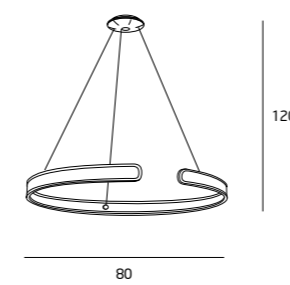

SYDNEY

P0262 ZŁOTE/GOLD

1 x 51W LED 230V
3200lm 3000K