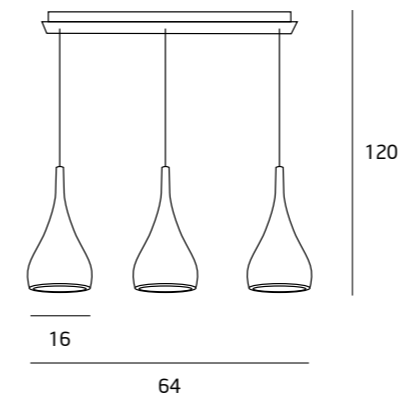

VIGO

P0228 CHROM/CHROME

3 x 40W E27 230V