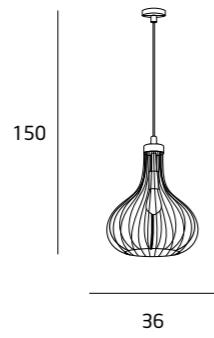

ONION

P0207 CZARNE/BLACK
P0208 BIAŁE/WHITE
1 x 60W E27 230V