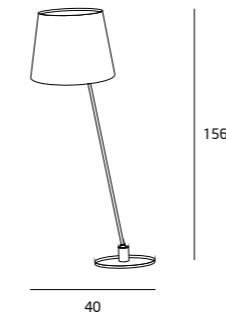

F0040 ZŁOTE/GOLD

1 x 12W LED 230V
800lm 3000K