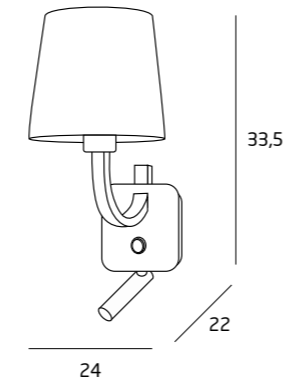

**W0190**  
 CZARNE + CHROM  
 /BLACK + CHROME

1 x 40W E27 230V

**W0191**  
 KREMOWE + METAL  
 SZCZOTKOWANY  
 /IVORY + BRUSHED METAL

**W0192**  
 CZARNE + CHROM  
 /BLACK + CHROME

1 x 40W E27 230V  
 1 x 3W LED