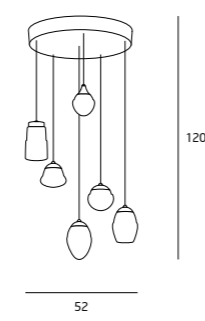

P0249 BIAŁE/WHITE

6 x 5W LED 230V
2040lm 3000K