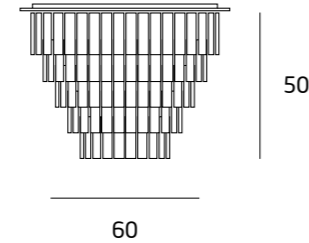

# MONACO

**P0259 CHROM/CHROME**

9 x 40W G9 230V

**P0260 CHROM/CHROME**

15 x 40W G9 230V

**C0137 CHROM/CHROME**

15 x 40W G9 230V

**C0136 CHROM/CHROME**