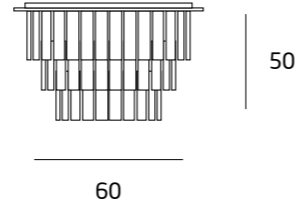

C0136 CHROM/CHROME

9 x 40W G9 230V