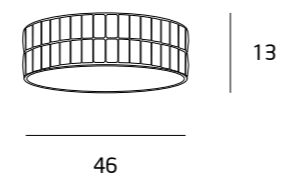

# DIAMANTE

**P0236** BIAŁE/WHITE  
5 x 42W G9 230V

**P0238** BIAŁE/WHITE  
6 x 42W G9 230V

**C0121** BIAŁE/WHITE  
5 x 42W G9 230V

**C0122** BIAŁE/WHITE  
6 x 42W G9 230V

**W0204** BIAŁE/WHITE  
1 x 42W G9 230V