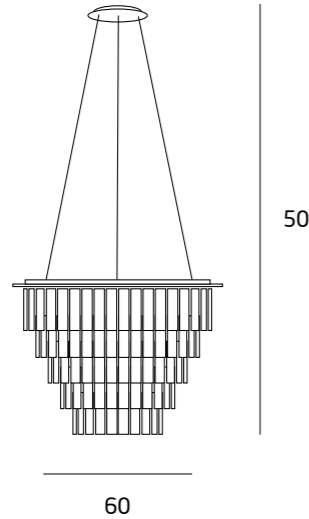

# MONACO

**P0259 CHROM/CHROME**

9 x 40W G9 230V

**P0260 CHROM/CHROME**

15 x 40W G9 230V

**C0137 CHROM/CHROME**

15 x 40W G9 230V

**C0136 CHROM/CHROME**