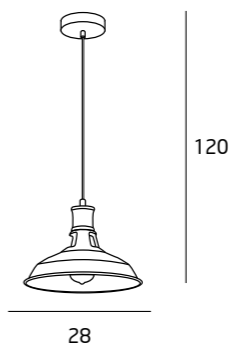

SEUL

P0225 CZARNE+ZŁOTE/BLACK+GOLD
P0226 BIAŁE/WHITE

1 x 40W E27 230V