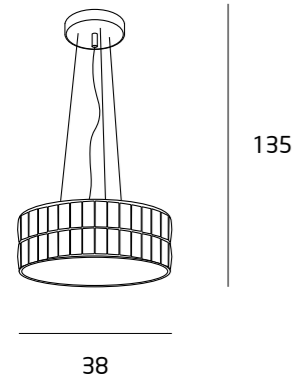

DIAMANTE

P0236 BIAŁE/WHITE
5 x 42W G9 230V