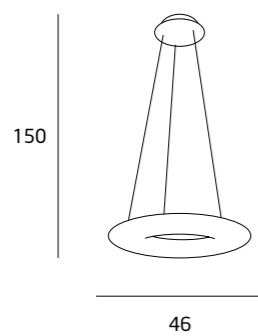

P0215 BIAŁE/WHITE
1 x 23W LED
3000K 2240lm