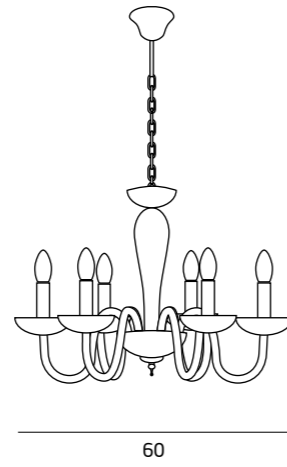

IRIS

P0219 BIAŁE/WHITE
P0220 CZARNE/BLACK
P0221 PRZEZROCZYSTE/TRANSPARENT
6 x 40W E14 230V