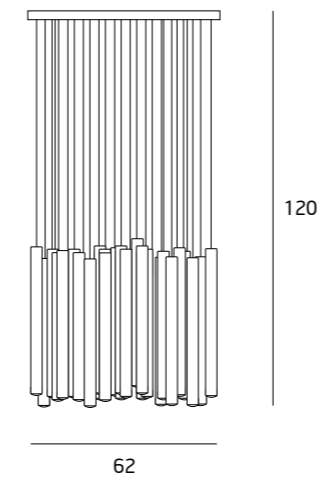

C0224-05MCHR
CHROM/CHROME SZKŁO/GLASS

C0224-05MCOP
MIEDŹ/COPPER SZKŁO/GLASS
5 x 60W G9 230V

C0224-06LCHR
CHROM/CHROME SZKŁO/GLASS

C0224-06LCOP
MIEDŹ/COPPER SZKŁO/GLASS
6 x 60W G9 230V

P0174 MIEDŹ/COPPER
P0242 ŻŁOTA/GOLD
P0175 CHROM/CHROME

33 x 1W + 4 x 3W LED 230V