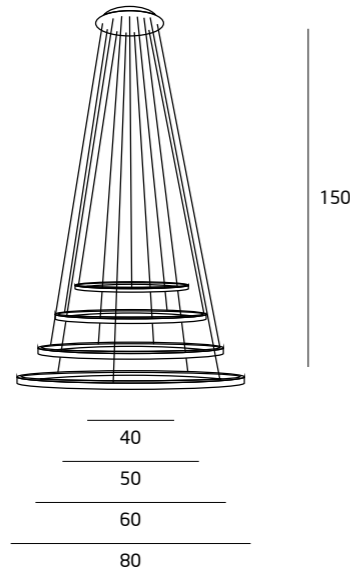

P0244 MIEDŹ/COPPER

1 x 10W + 14W + 18W + 25W
LED 230V 6700lm 3000K

DOPPIO

P0250 CHROM/CHROME

2 x 60W E27 230V