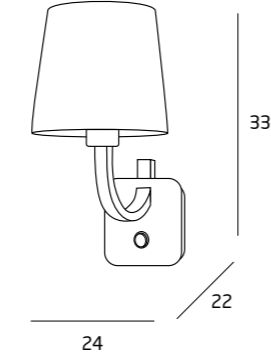

W0189
KREMOWE + METAL
SZCZOTKOWANY
/IVORY + BRUSHED METAL

W0190
CZARNE + CHROM
/BLACK + CHROME

1 x 40W E27 230V