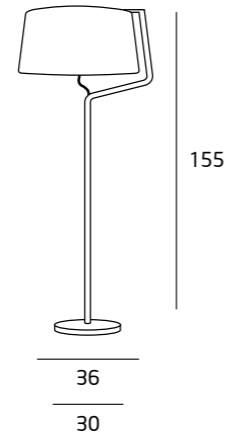

F0035 BIAŁE/WHITE
F0036 CZARNE/BLACK
F0037 CHROM/CHROME

1 x 100W E27 230V