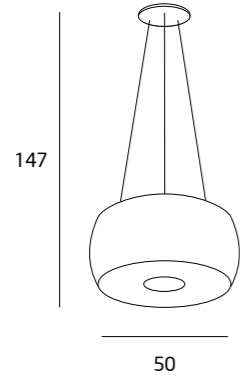

# ENERGY

**P0224-05MCHR**  
CHROM/CHROME SZKŁO/GLASS

**P0224-05MCOP**  
MIEDŹ/COPPER SZKŁO/GLASS  
5 x 60W G9 230V

**P0224-06LCHR**  
CHROM/CHROME SZKŁO/GLASS

**P0224-06LCOP**  
MIEDŹ/COPPER SZKŁO/GLASS  
6 x 60W G9 230V