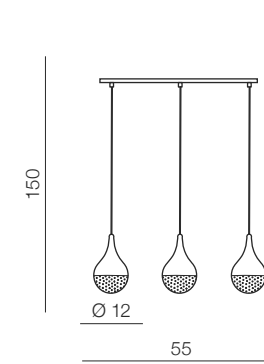

Cecilia 3 line

MD16002001-3A
G9 3x MAX 40W
metal/acrylic