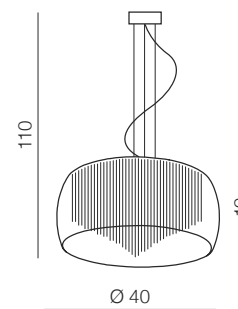

Rego 40 pendant

LC/LP 3957-5PX
G9 5x 40W
metal/chrome/
aluminum/glass