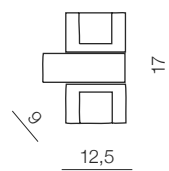

Box 2

MB8515-2
G4 2x 20W 12V
metal/glass
chrome/clear