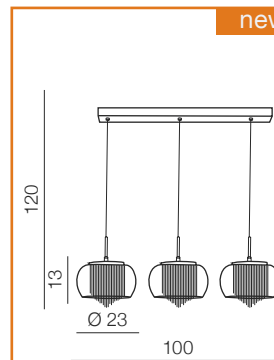

**Caldo wall**

2436-1W  
G9 1x 40W  
metal/chrome/glass

**Rego 50 pendant**

LC/LP 3957-8PX  
G9 6x 40W  
metal/chrome/  
aluminum/glass

**Rego 40 pendant**

LC/LP 3957-5PX  
G9 5x 40W  
metal/chrome/  
aluminum/glass