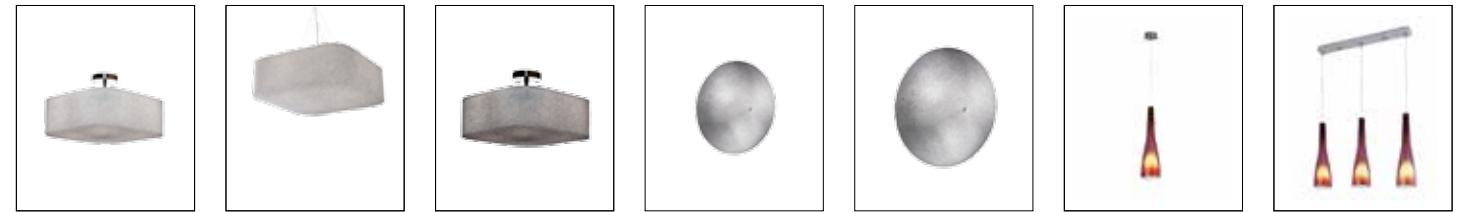

Sugar 42 top **154** Sugar 52 **154** Sugar 52 top **154** Sunday 35 **152** Sunday 47 **152** Sunset 1 **73** Sunset 3 **73**