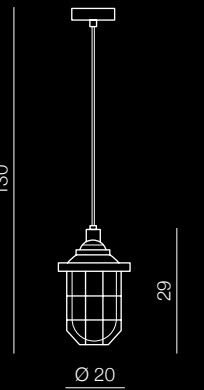

Howe

BP-1628
E27 1x MAX 60W
metal/glass