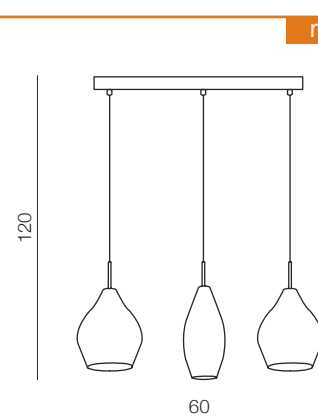

# Amber MILANO

new 78

**Amber milano**

2285-5P  
G9 5x 40W  
metal/chromeglass/chrome

**Amber milano 1**

2285-1P  
G9 1x 40W  
metal/chromeglass

**Amber milano 3**

2285-3P  
G9 3x 40W  
metal/chromeglass