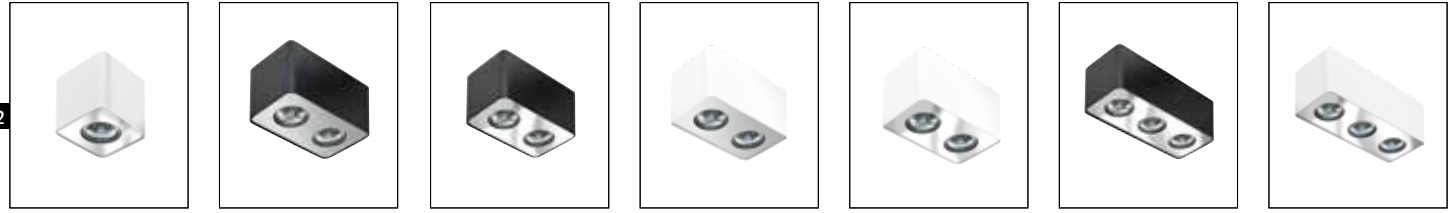

Nino 1 315 (white/chrome) Nino 2 315 (black/aluminium) Nino 2 315 (black/chrome) Nino 2 315 (white/aluminium) Nino 2 315 (white/chrome) Nino 3 315 (black/chrome) Nino 3 315 (white/chrome)