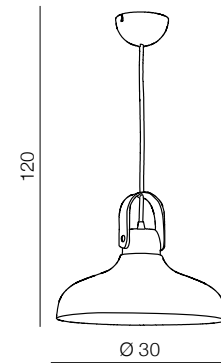

**Tessio 4**

2653-4P (white)  
4x E14 40W  
metal/leather

**Tessio 30**

5178-1P (white)  
1x E27 60W  
metal/leather