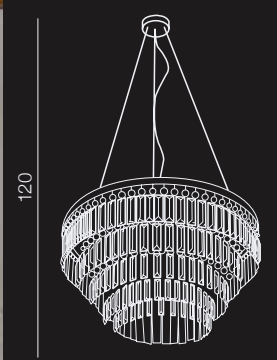

Salerno

9 new

120

57

Salerno

DEL-6293-5P
PENDANT/TOP
G9 5x MAX 40W
metal/glass

57

Salerno top

DEL-6293-5P
TOP/ PENDANT
G9 5x MAX 40W
metal/glass