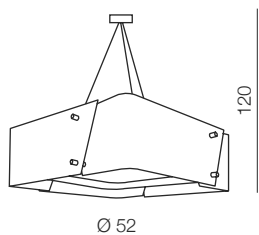

Square 42

LC2421-S
E27 4x 60W
metal/chrome/glass

Square 52

LP2421-M
E27 4x 60W
metal/chrome/glass