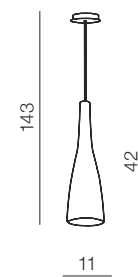

**Bari table**

DEL-8348-1T  
G9 1x MAX 40W  
metal/crystal

**Bari 1**

DEL-8348-1P  
G9 1x MAX 40W  
metal/crystal

**Bari 4**

DEL-8348-4P  
G9 4x MAX 40W  
metal/crystal

**Sunset 1**

MD1030-1A  
E14 1x 40W  
glass/metal  
purple/chrome