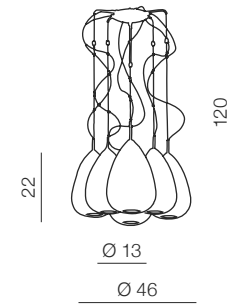

Mirage 6

MD1016-6A
E14 6x 40W
metal/glass
chrome/white