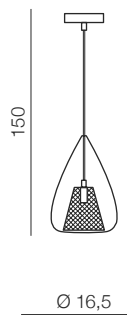

Gordon 1

MD16002005-1A (black)
G9 1x MAX 33W
metal/glass