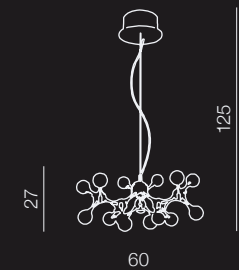

**Neurono**

MB 6199-3  
G4 3x 20W 12V  
metal/glass  
chrome/white

**Neurono 18 top**

MD 6199-18  
G4 18x 10W 12V  
metal/glass  
chrome/white

**Neurono**

MP 6199-9  
G4 9x 20W 12V  
metal/glass  
chrome/white