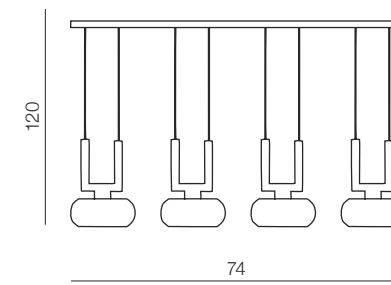

Rubic 4 A

1798-4PB
G9 4x 40W
metal/chrome/acryl

1798-1P
G9 1x 40W
metal/chrome/acryl