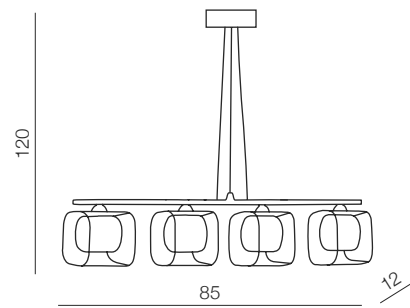

Happy 4

2192-4P
G9 4x 40W
metal/chrome/glass
clear/glass white