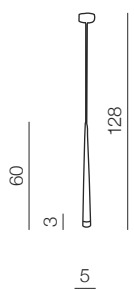

Stylo 1 MULTICOLOR

1. 1 MD 1220-1BK (black)
   - 2 MD 1220-1WH (white)
   - 3 MD 1220-1CH (chrome)
2. G9 1x 40W
   metal/glass