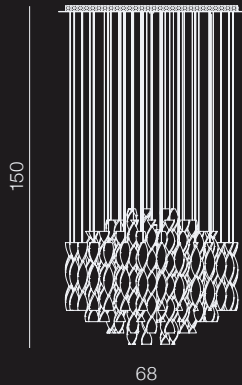

Fly

16

Fly

MD4506-8C (chrome)
G9 8x MAX 40W
metal