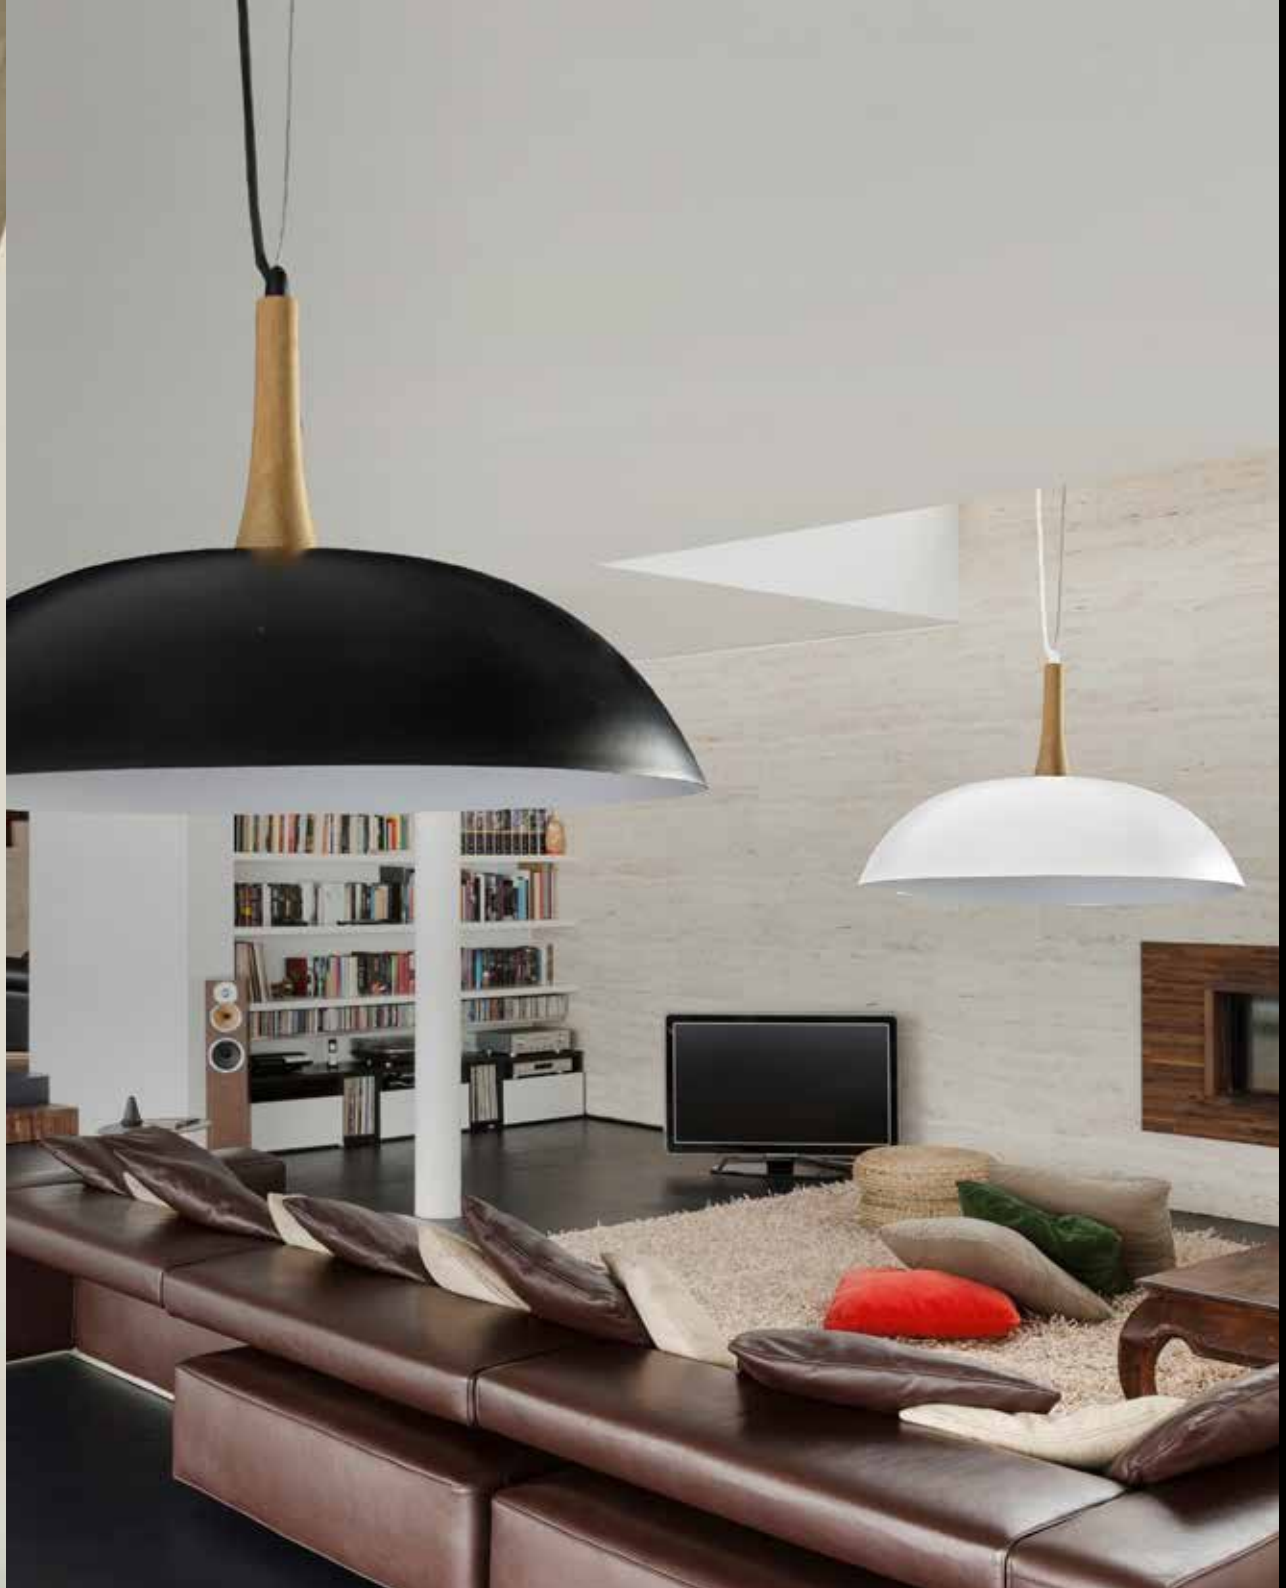

## Perugia

- 1 FLPE50 WH (white)
  - 2 FLPE50 BK (black)
- 1x E27 MAX 60W  
metal/wood