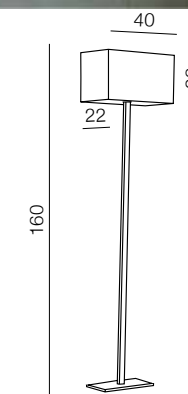

### Martens Table

- 1 MT2251-S (white/chrome)
- 2 MT2251-S (black/chrome)

E27 1x Max 60W  
metal/ fabric