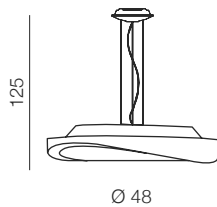

# Circulo

80

1 CHROME

2 WHITE

**Circulo 48** 

- 1 MD 5657M (chrome)
- 2 MD 5657M (white)

E27 3x 60W  
metal/glass

**Circulo 58** 