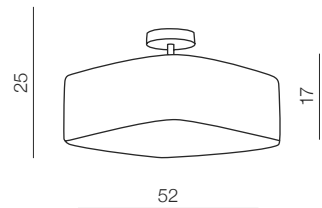

Sugar 52 top

MX6625L
E27 4x 60W
acryl/chrome/clear