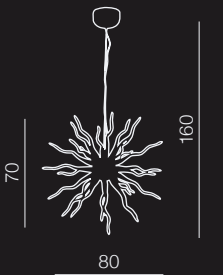

Octopus

53

Octopus

MP 6170-31
G4 31x 10W 12V
metal/glass
chrome/white

Octopus

MX 6170-12
G4 12x 10W 12V
metal/glass
chrome/white

Octopus

MT 6170-10
G4 10x 10W 12V
metal/glass
chrome/white