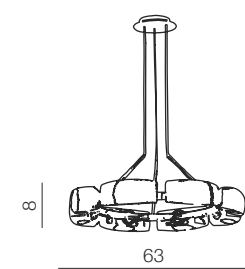

Fiona 8

MD 1029-8
G9 8x 40W
metal/glass
chrome/white