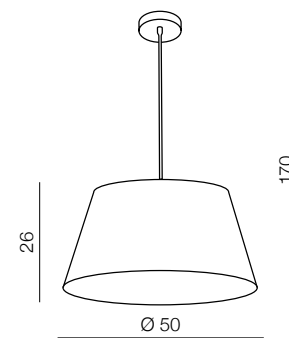

1x E27 60W  
metal/fabric/acryl

**Olav pendant**

- 1 PL-15031 WH (white)
- 2 PL-15031 BK (black)

1x E27 MAX 60W  
metal/fabric/acryl