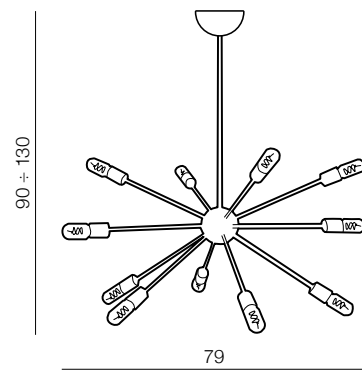

# Orbit

260

1 BLACK

2 WHITE