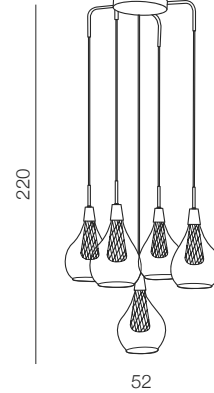

Elektra 5

MD15002028-3LN (chrome)
G9 5x MAX 40W
glass/aluminium