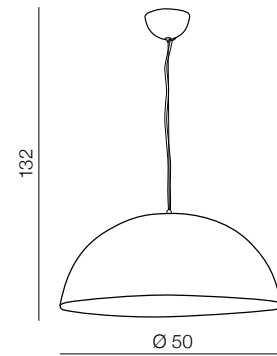

Modena 50

1. 1 FB6838-50 CH (chrome)
   - 2 FB6838-50 WH/GO (white/gold)
2. 1x E27 MAX 60W metal