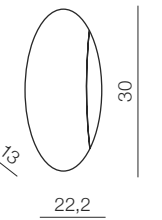

Acrylio xxi

142

Acrylio xxi

LP6012-XL
T5 6x 40W
metal/acryl/glass
chrome/clear/white

Gala

143

Gala wall

FH6712D-430
E27 1x 26W ESB
metal/glass/chrome

Gala top

FH6712D-430
E27 2x 26W ESB
metal/glass/chrome

Gala

FH6712P-430
E27 2x 26W ESB
metal/glass/chrome