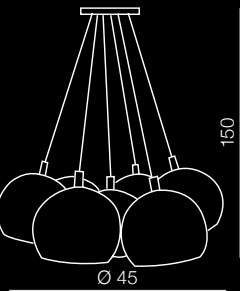

Noa MULTICOLOR

203

Noa multicolor

MD-PO34
7x E14 MAX 40W
metal/aluminium