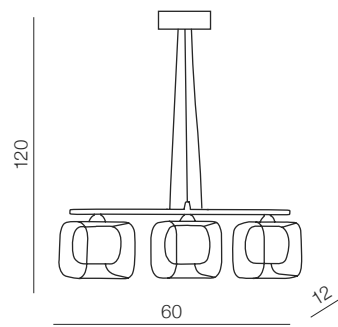

Happy 3

2192-3P
G9 3x 40W
metal/chrome/glass
clear/glass white