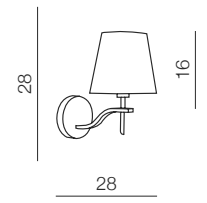

Giulietta

58

26

15

Giulietta wall

8021-1W
E14 1x 40W
metal/paint/fabric

28

35

Giulietta 2 wall

8021-2W
E14 2x 40W
metal/paint/fabric

Giulietta 5

8021-5P
E14 5x 40W
metal/paint/fabric

Giulietta 3

8021-3P
E14 3x 40W
metal/paint/fabric

Giulietta table

8021-1T
E14 1x 40W
metal/paint/fabric

Princessa

59

Princessa 7

2286-7P
E14 7x 40W
metal/chrome/fabric

Princessa 5

2286-5P
E14 5x 40W
metal/chrome/fabric

Princessa wall

2286-1W
E14 1x 40W
metal/chrome/fabric