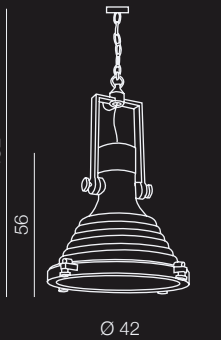

Marina

81

Marina

LP9013-M
E27 1x 100W
metal/glass