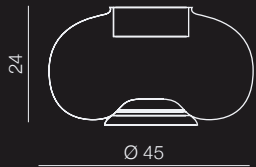

Flora

88

Flora

AT6118-3L
E27 1x 11W ESB
metal/glass
chrome/white