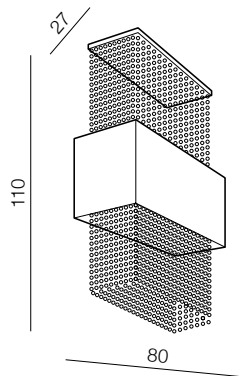

E27 3x MAX60W  
metal/wood

1 WHITE

2 BLACK

**Glamour pendant**

- 1 101163 SP5 Black (black)
- 2 099101 SP White (white)

5x E14 MAX 40W  
metal/ crystal/ fabric

**Glamour wall**

- 1 113715 AP2 Black (black)
- 2 115696 AP2 White (white)