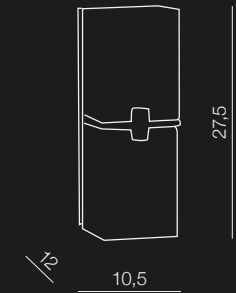

Cross 2

MB 758-2
E14 2x 40W
metal/glass
satin nickel/white