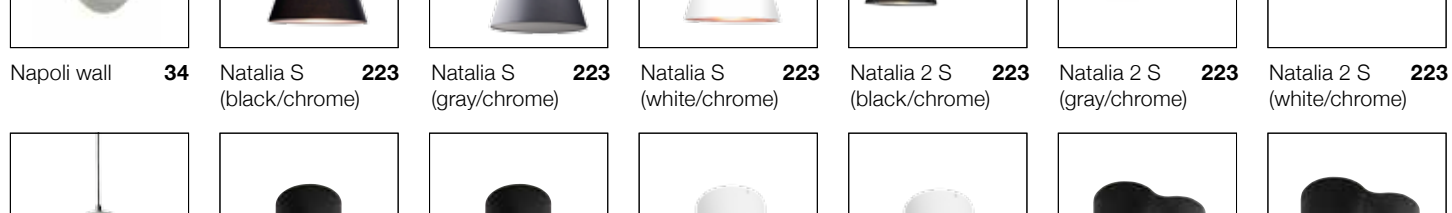

Modena 50 (chrome) **220** Moon **245** Mora 1 **21** Mora 4 **21** Mora 4 line **21** Napoli 60 **34** Napoli 91 **34**

Napoli wall **34** Natalia S (black/chrome) **223** Natalia S (gray/chrome) **223** Natalia S (white/chrome) **223** Natalia 2 S (black/chrome) **223** Natalia 2 S (gray/chrome) **223** Natalia 2 S (white/chrome) **223**