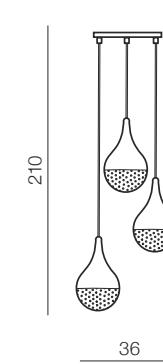

Cecilia 3

MD16002001-3B
G9 3x MAX 40W
metal/acrylic