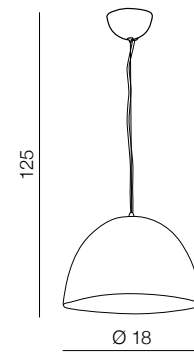

Modena 18

1. FB6838-18 BK/GO (black/gold)
   1x E27 MAX 60W metal