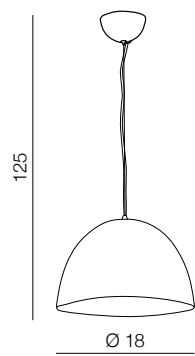

Modena 18

1. 1 FB6838-18 CH (chrome)
   - 2 FB6838-18 WH/GO (white/gold)
2. 1x E27 MAX 60W metal