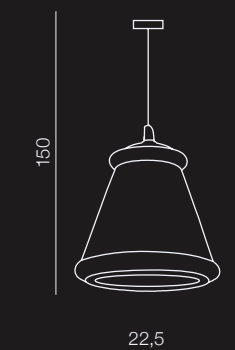

Ken

139

Ken

MD5174
E27 1x 60W
glass/smoke