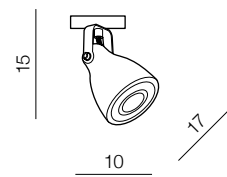

Bremen wall

BP-3425
GU10 1x MAX 40W
concrete/metal