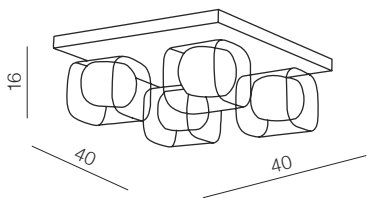

Happy 1

2192-1X
G9 1x 40W
metal/chrome/glass
clear/glass white

Happy 4 top

2192-4XA
G9 4x 40W
metal/chrome/glass
clear/glass white