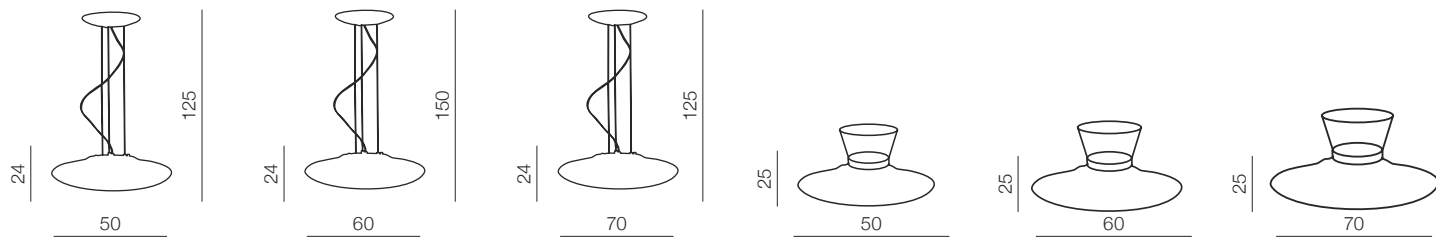

Pires 50

LP5123-3
E27 3x 60W
metal/glass
chrome/white

Pires 60

LP5123-4
E27 4x 60W
metal/glass
chrome/white

Pires 70

LP5123-5
E27 5x 60W
metal/glass
chrome/white

Pires 50 top

LC5123-3
E27 3x 60W
metal/glass
chrome/white

Pires 60 top

LC5123-4
E27 4x 60W
metal/glass
chrome/white

Pires 70 top

LC5123-5
E27 5x 60W
metal/glass
chrome/white