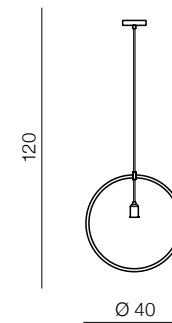

Krug

- 1 DEL-6612-110-CH (chrome)
- 2 DEL-6613-110-CO (copper)

E27 1x 40W
aluminium