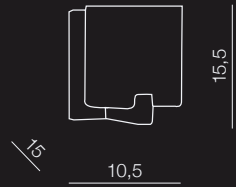

Cross

90

Cross 1

MB 758-1
E14 1x 40W
metal/glass
satin nickel/white