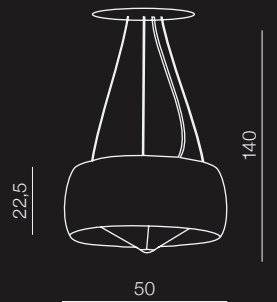

# Cosmo 2

133

2901-3PB (chrome)

2901-3PB (clear)