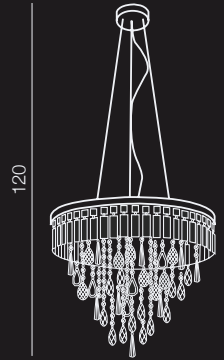

Kalabria

new 8