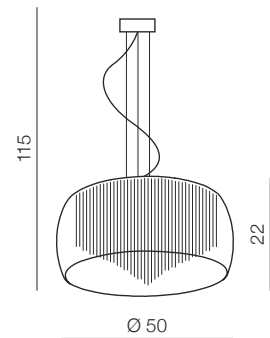

Rego 50 pendant

LC/LP 3957-8PX
G9 6x 40W
metal/chrome/
aluminum/glass