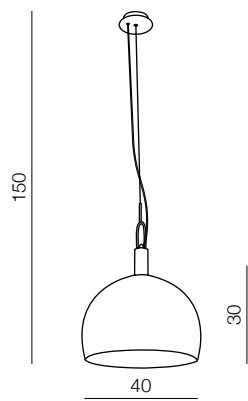

Gio pendant

BP-4460
E27 1x Max 60W
metal/acrylic