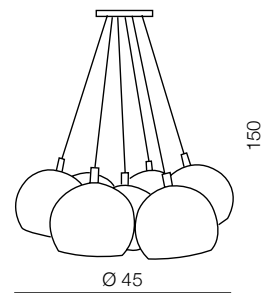

Noa 7

- 1 PL-6084 BK/GO (black/gold)
- 2 PL-6084 CH/WH (chrome/white)
- 3 MD-PO34 (colorful)

7x E14 40W
metal/chrome/aluminum