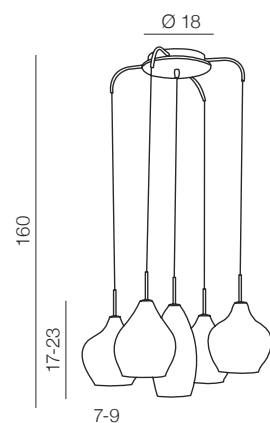

Amber MILANO

new 78

Amber milano

2285-5P
G9 5x 40W
metal/chromeglass/chrome