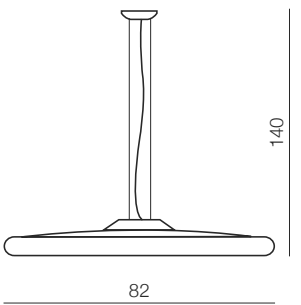

Snello 82 LED

SNELLO820N  
LED 75W 6900 lm  
metal/acryl

designo

|   |   |   |   |   |   |
|---|---|---|---|---|---|
|     |     |     |     |     |     |
| Norman 114  | Lark 115  | Largo 116   | Ray 117   | Quince 118  | Ragazza 119   |
|    |    |    |    |    |    |
| Stylo 120   | Diana 121   | Silver ball 122   | Bella 124   | Burn 125  | Buzz 126  |
|    |    |    |    |    |    |
| Astral 127  | Pires 128   | Noble 129   | Caldo 130   | Rego 131  | Cosmo 132   |
|   |   |   |   |   |   |
| Cosmo 2 133   | Taurus 134  | Spell 135   | Fantasia 136  | Capello 137   | Elba 138  |
|  |  |  |  |  |  |
| Ken 139   | Acrylio 140   | Acrylio xli 142   | Gala 143  | Biscotto 144  | Grasso 145  |
|  |  |  |  |  |  |
| Fabio 146   | Valedo 147  | Strato 148  | White ball 149  | Esperanza 150   | Sybilla 151   |
|  |  |  |  |  |  |
| Sunday 152  | Sweet 153   | Sugar 154   | Neurono 155   | Brina 156   | Flower 158  |
|  |  |  |  |  |   |
| Mirage 159  | Frame wall 160  | Satellite 161   | Leticia 162   | Mars 163  |   |