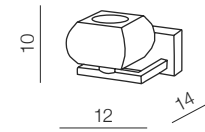

Rubic 1 wall

1798-1W
G9 1x 40W
metal/chrome/acryl