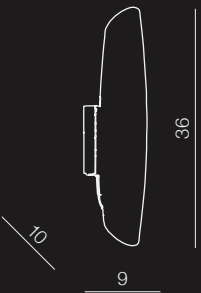

Ariel

98

Ariel

MB351-1

E14 1x 40W

nickel/chrome/glass/metal