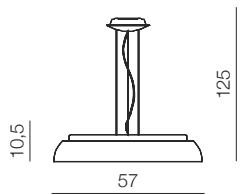

Gala wall

FH6712D-430  
E27 1x 26W ESB  
metal/glass/chrome

Gala top

FH6712D-430  
E27 2x 26W ESB  
metal/glass/chrome

Gala

FH6712P-430  
E27 2x 26W ESB  
metal/glass/chrome

**Biscotto 57**

MD5815L  
E27 4x 40W  
iron/acryl