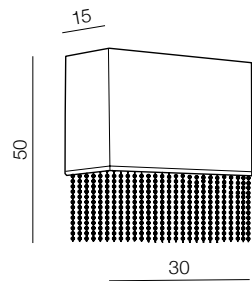

E27 3x MAX60W  
metal/wood

1 WHITE

2 BLACK

**Glamour pendant**

- 1 101163 SP5 Black (black)
- 2 099101 SP White (white)

5x E14 MAX 40W  
metal/ crystal/ fabric

**Glamour wall**

- 1 113715 AP2 Black (black)
- 2 115696 AP2 White (white)