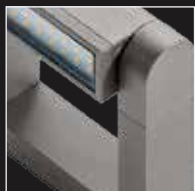

2 BRIGHT GRAY