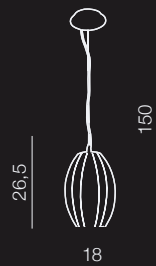

Elba

138

Elba pendant

V 1122M
E27 1x 60W
metal/acryl/glass
chrome/brown/white

Elba wall

MB 1122M
G9 1x 20W
metal/acryl/glass
brown/white

Elba table

MA1122M
E27 1x 40W
metal/acryl/glass
brown/white

Ken

139

Ken

MD5174
E27 1x 60W
glass/smoke