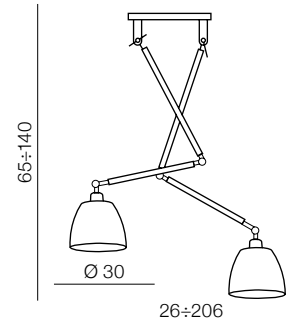

Zyta ALU 2 S

- 1 MD2300-2S ALU/WH (white)
- 2 MD2300-2S ALU/BK (black)
- 3 MD2300-2S ALU/GR (gray)
- 4 MD2300-2S ALU/ALU (aluminium)

2x E27 MAX 60W
fabric/ aluminium