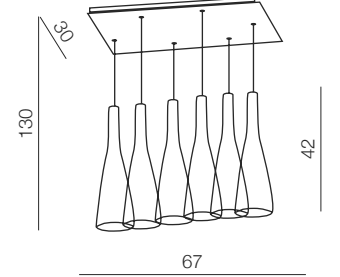

Sunset 6

MD1030-6A
E14 6x 40W
glass/metal
purple/chrome