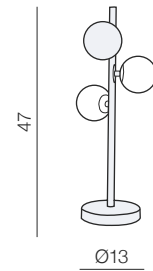

Sybilla

151

new

Sybilla 3 table

DEL-8389-3T
G9 3x Max 25W
metal/opal glass