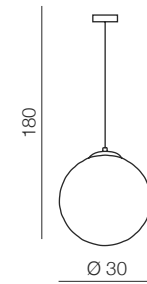

Sweet 30

MD6008/300
E27 1x 100W
acrylic
metal/chrome