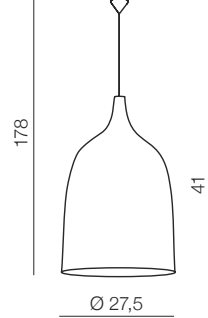

# Fabio

146

1 WHITE

2 BLACK

E27  
FABIO L

E27 GLOBE  
FABIO M

**Fabio M**

1 LP5632-WH-M (white/silver)  
E27 1x 60W  
aluminium/metalbase