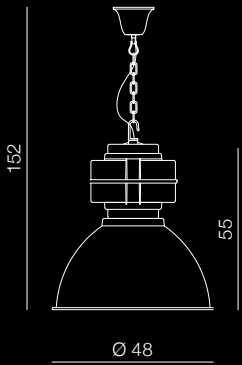

Bismarck

248