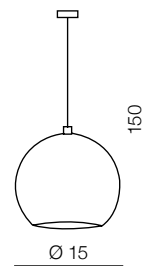

Noa

204

Noa 7

- 1 PL-6084 BK/GO (black/gold)
- 2 PL-6084 CH/WH (chrome/white)
- 3 MD-PO34 (colorful)

7x E14 40W
metal/chrome/aluminum

Noa 1

- 1 PL-1020 BK/GO (black/gold)
- 2 PL-1020 CH/WH (chrome/white)

1x E14 40W
metal/chrome/aluminum

Adam

205

Adam S

- 1 MD2299-S WH/SN (fabric white/ metal)
- 2 MD2299-S BK/SN (fabric black/ metal)

1x E27 MAX 60W
fabric/ metal satin nickel

Adam 2 S

- 1 MD2299-2S WH/SN (fabric white/ metal)
- 2 MD2299-2S BK/SN (fabric black/ metal)

2x E27 MAX 60W
fabric/ metal satin nickel

Adam Wall S

- 1 MB2299-S WH/SN (fabric white/ metal)
- 2 MB2299-S BK/SN (fabric black/ metal)

1x E27 MAX 60W
fabric/ metal satin nickel