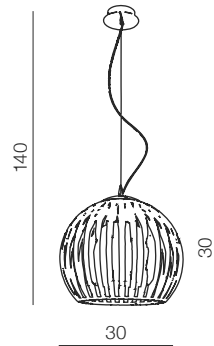

Arcada

70

1. 1 LP6013-1W (clear)
   - 2 LP6013-1SO (orange)
   - 3 LP6013-1BL (black)
2. E27 1x 40W
   acryl/glass/chrome

Arcada M

1. 1 MD2106-1W (clear)
   - 2 MD2106-1SO (orange)
   - 3 MD2106-1BL (black)
2. E27 1x 40W
   acryl/glass/chrome

Capo

71

AD 8083-1
E27 1x 60W
metal/glass
chrome/chrome