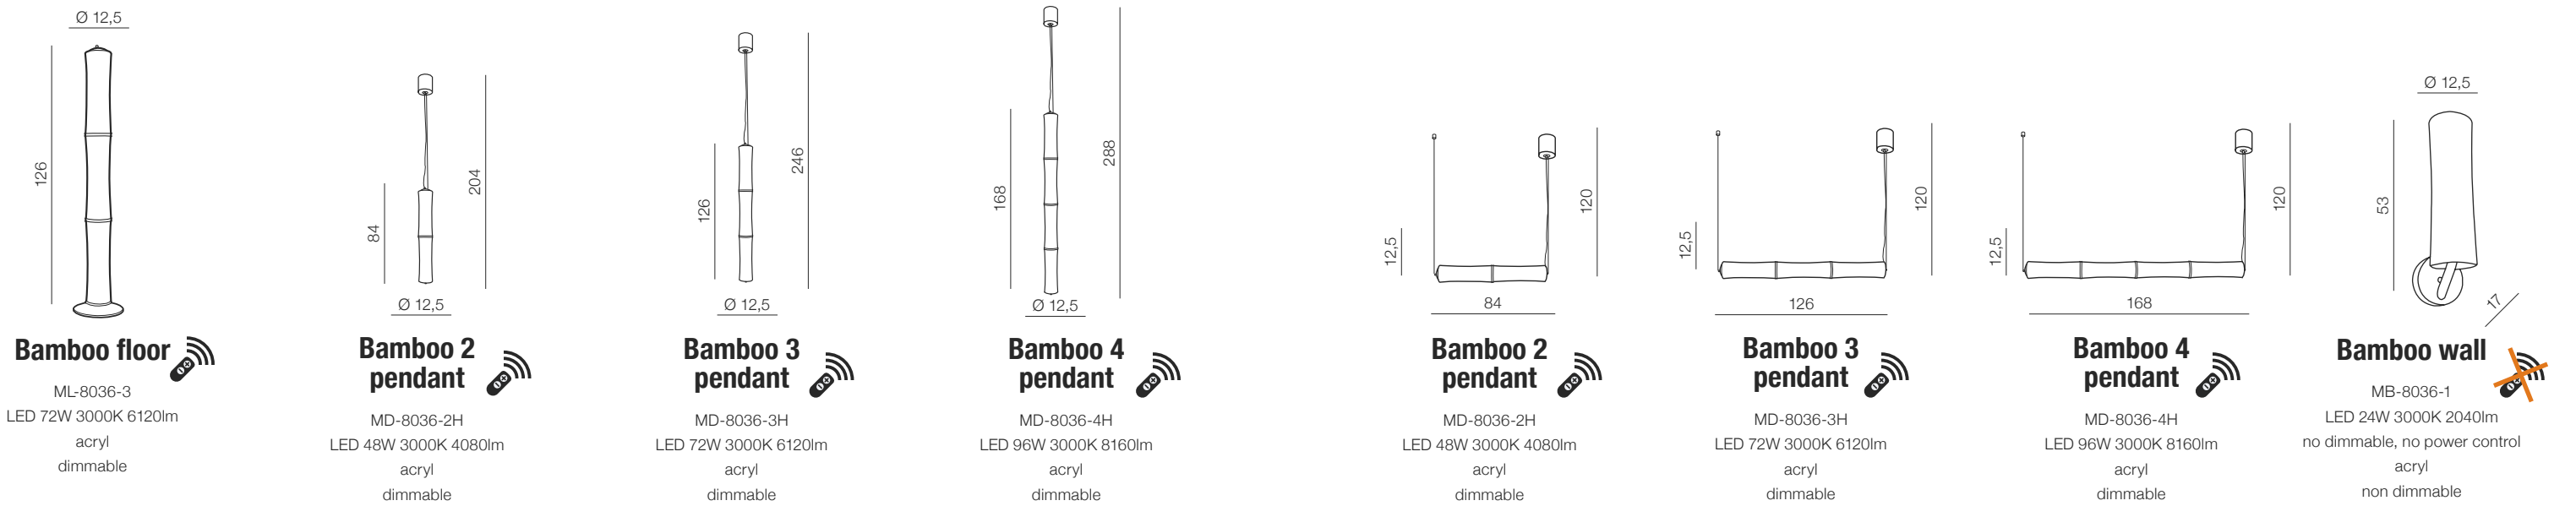

Bamboo

33 new