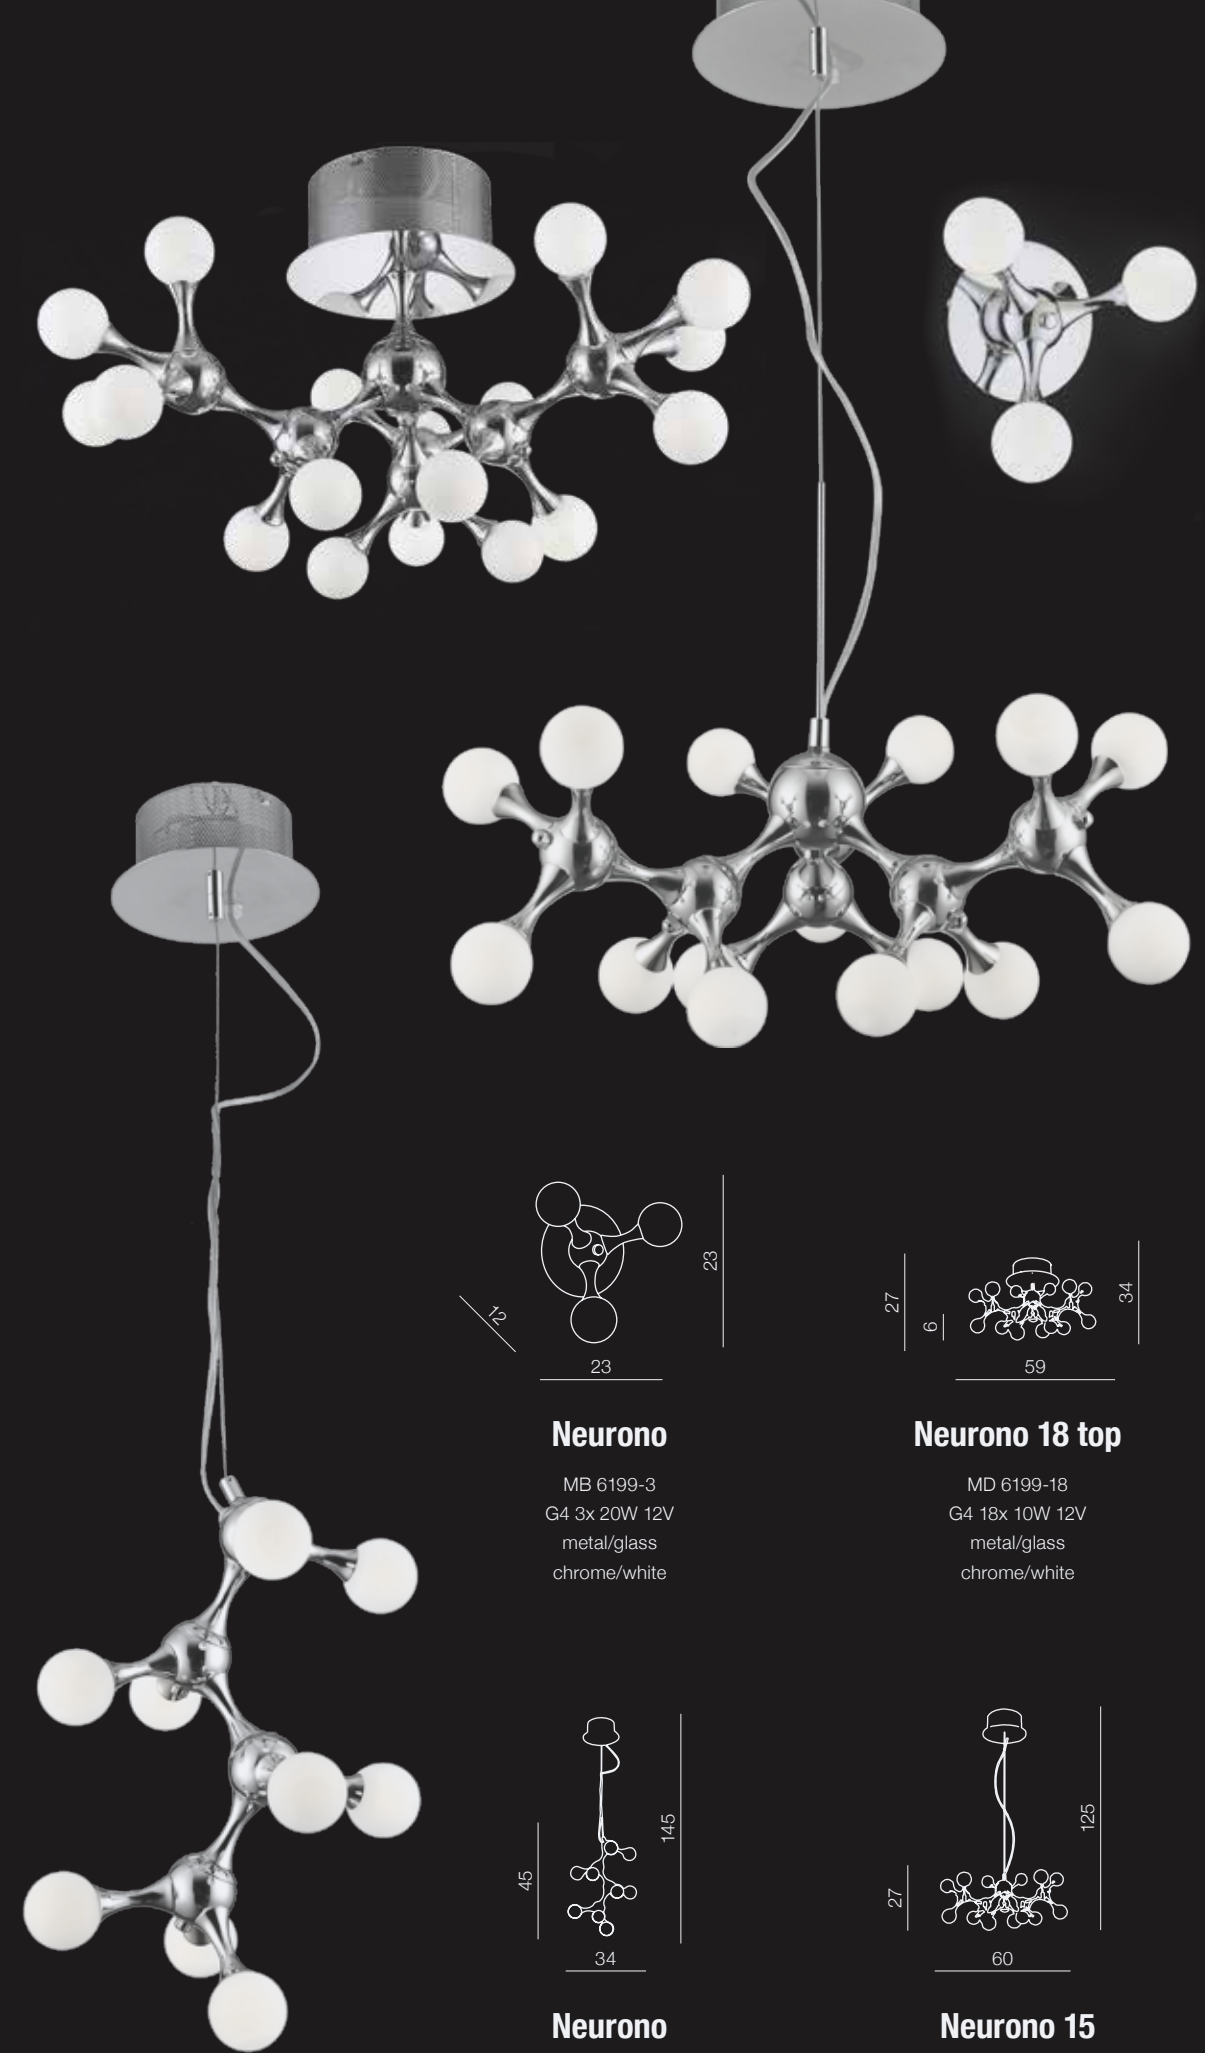

## Sweet 25

MD6008/250  
E27 1x 60W  
acrylic  
metal/chrome

**Sugar 52**

MD6625L  
E27 4x 60W  
acryl/chrome/clear

**Sugar 52 top**

MX6625L  
E27 4x 60W  
acryl/chrome/clear

**Sugar 42 top**

MX6625M  
E27 4x 60W  
acryl/chrome/clear