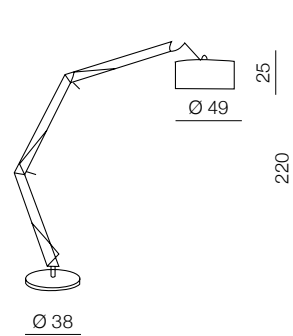

E14 1x 40W  
metal/glass

**Ariana**

TS 070720F-BK  
E27 1x 60W  
metal/fabric  
black

BOSSE

184

1 WHITE

2 BLACK

**Bosse**