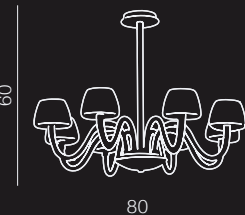

Gloria 5

MC2030-5
E14 5x 40W
metal/glass
chrome/white

Gloria 8

MC2030-8
E14 8x 40W
metal/glass
chrome/white