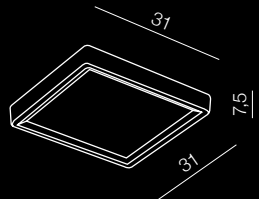

# Tappo

304

1 WHITE

2 CHROME