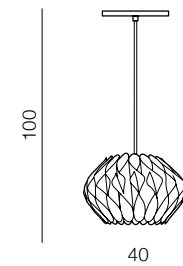

Ruben M

- 1 BP-1720-BE (beige)
- 2 BP-1720-GR (grey)

E27 1x MAX 60W
PC/metal