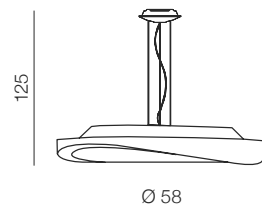

# Circulo

80

1 CHROME

2 WHITE

**Circulo 48** 

- 1 MD 5657M (chrome)
- 2 MD 5657M (white)

E27 3x 60W  
metal/glass

**Circulo 58** 