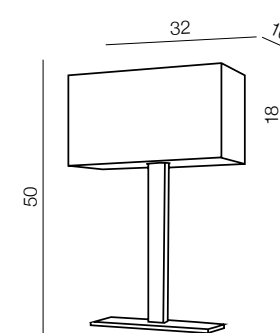

Martens Table

- 1 MT2251-S (white/chrome)
- 2 MT2251-S (black/chrome)

E27 1x Max 60W
metal/ fabric