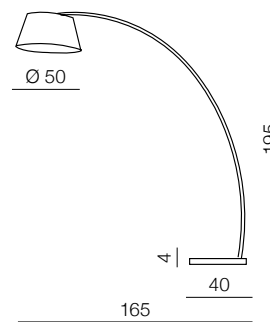

Olav

- 1 FL-10059 WH (white)
- 2 FL-10059 BK (black)

1x E27 60W
metal/fabric/acryl