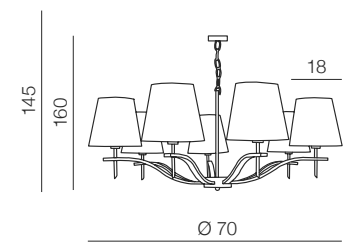

Princessa 7

2286-7P
E14 7x 40W
metal/chrome/fabric