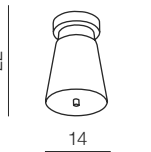

Deco

63

Deco 1 Top

1924-PB
E27 1x 60W
metal/chrome/glass