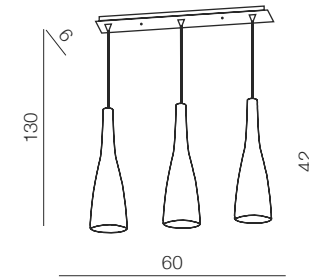

**Bari table**

DEL-8348-1T  
G9 1x MAX 40W  
metal/crystal

**Bari 1**

DEL-8348-1P  
G9 1x MAX 40W  
metal/crystal

**Bari 4**

DEL-8348-4P  
G9 4x MAX 40W  
metal/crystal

**Sunset 1**

MD1030-1A  
E14 1x 40W  
glass/metal  
purple/chrome