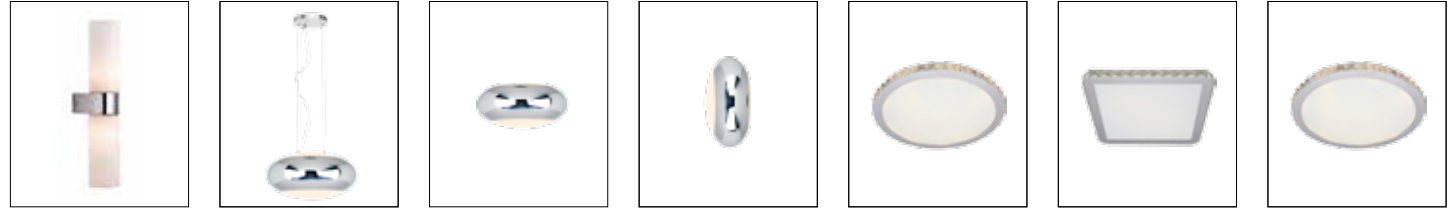

Gaia 2 **280** Gala **143** Gala top **143** Gala wall **143** Gallant 38 round **23** Gallant 38 square **23** Gallant 50 round **23**