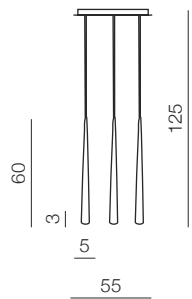

Stylo 3 MULTICOLOR

1. 1 MD 1220B-3BK (black)
   - 2 MD 1220B-3CH (chrome)
   - 3 MD1220B-3WH (white)
2. G9 3x 40W
   metal/glass/white