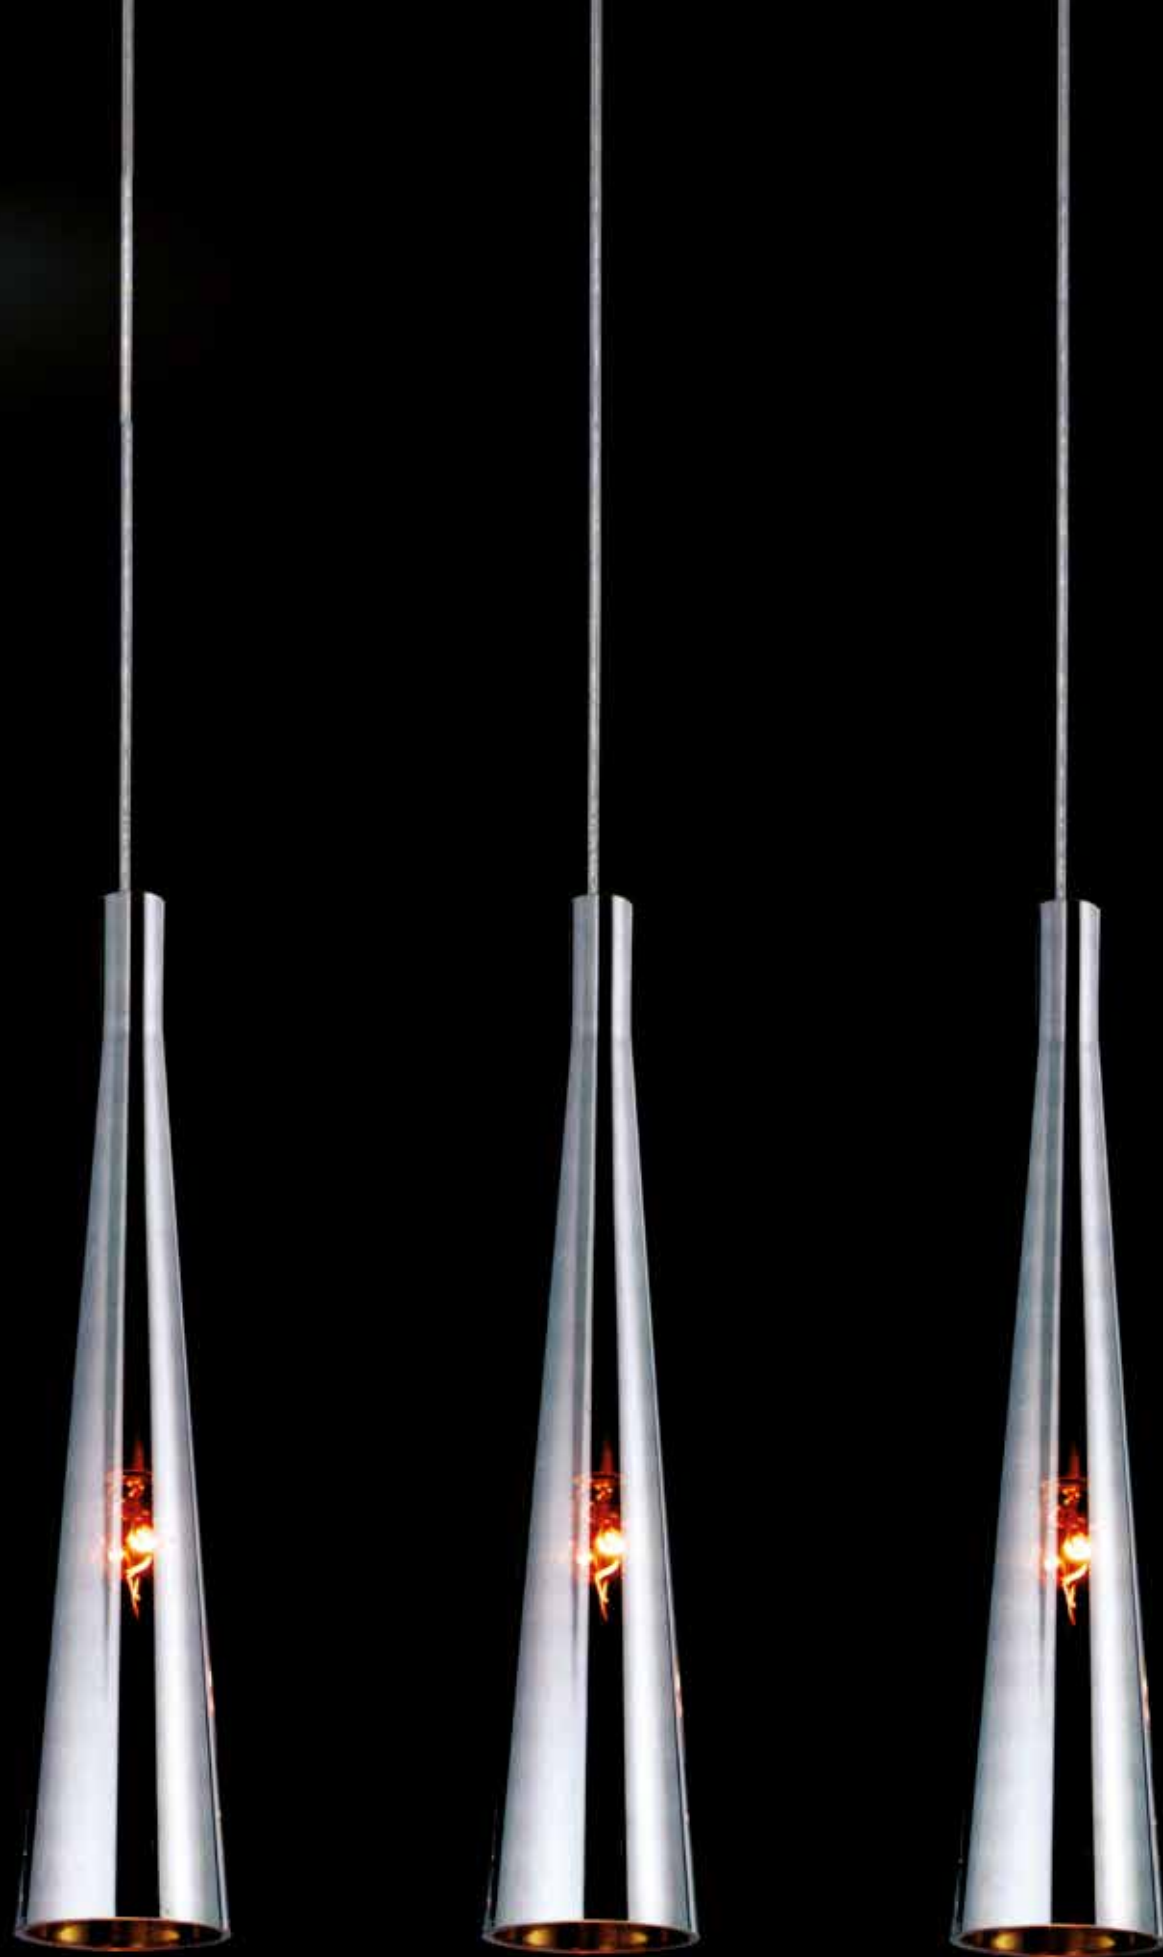

Chemical

82

Chemical

AD6036-1
E14 1x 40W
metal/glass
chrome/chrome