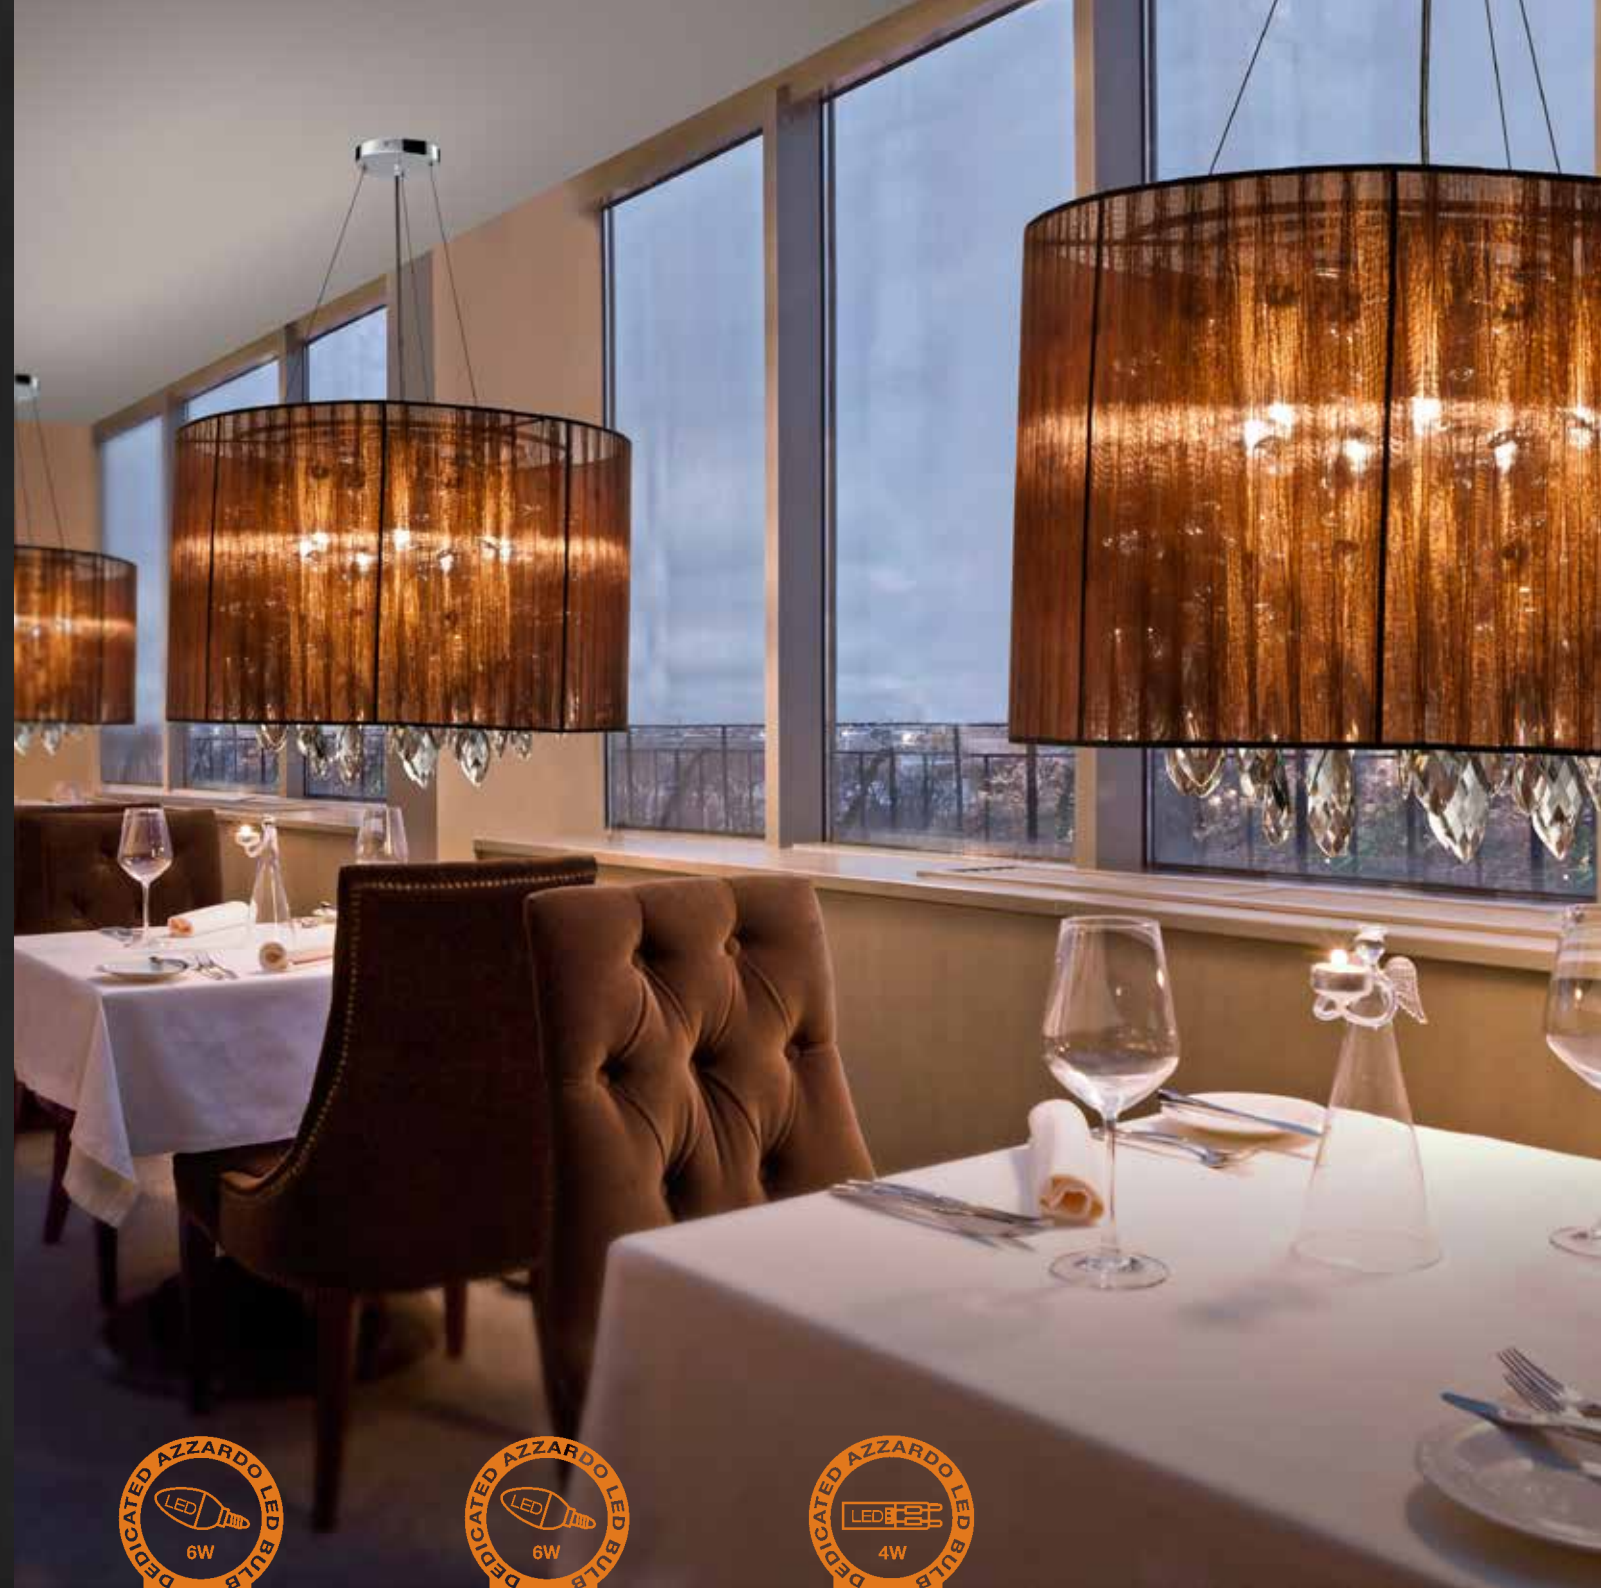

## Sophia wall

5024-2W  
G9 2x 40W  
Crystal/Metal/Chrome

Sidney

42

1 WHITE

2 BLACK

3 BROWN

**Sidney wall**