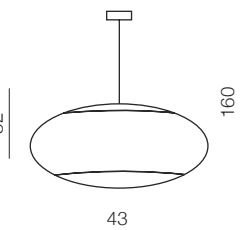

Gala top

FH6712D-430
E27 2x 26W ESB
metal/glass/chrome

Gala

FH6712P-430
E27 2x 26W ESB
metal/glass/chrome