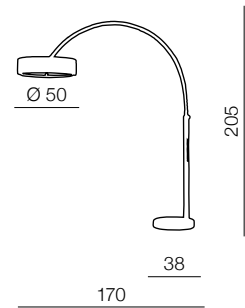

Aruba

178

Aruba

TS010121FAB
E27 3x 60W
metal/marble/fabric
chrome/black/black