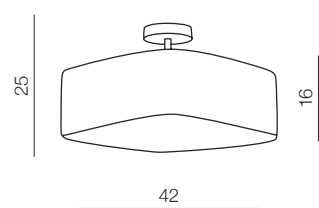

Sugar 42 top

MX6625M
E27 4x 60W
acryl/chrome/clear