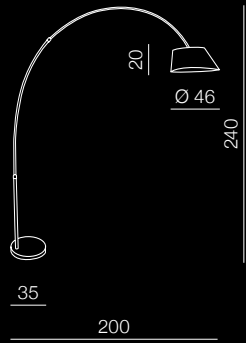

## Bard

FL-12041BK (black)  
1x E27 60W  
metal/fabric