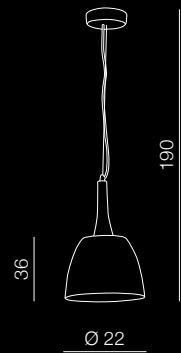

# Prato

214

1 WHITE

2 BLACK