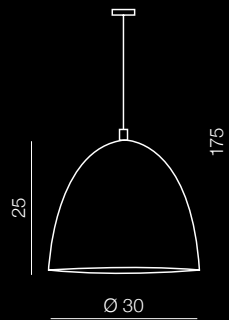

Nelly

230

Nelly

CPL-13014
1x E27 60W
concrete/metal