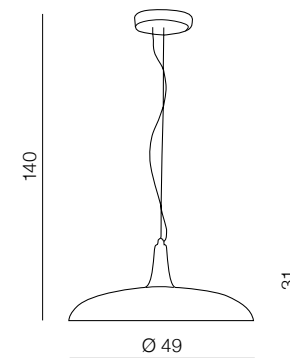

## Perugia

- 1 FLPE50 WH (white)
  - 2 FLPE50 BK (black)
- 1x E27 MAX 60W  
metal/wood