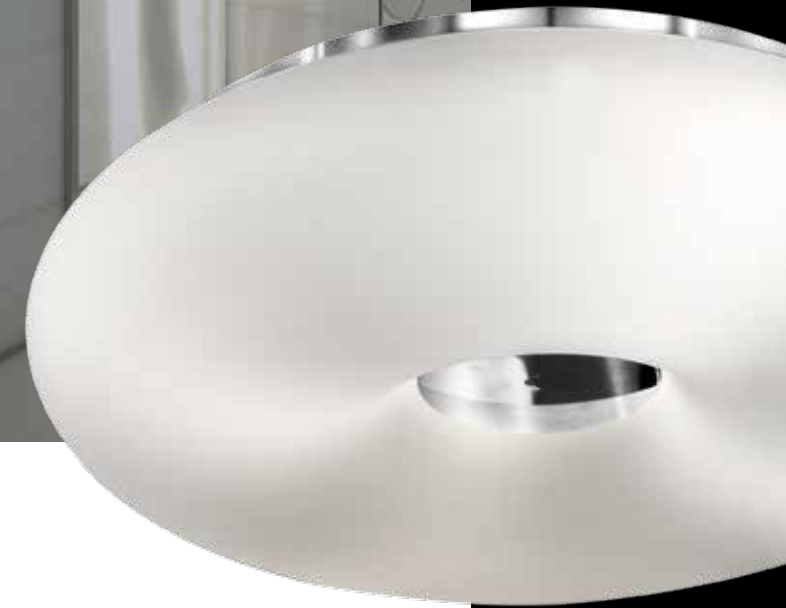

**Optimus 33 ROUND**

5530S  
2x E27 40W  
metal/ glass

**Optimus 43 ROUND**

5530M  
3x E27 40W  
metal/ glass

**Optimus 53 ROUND**

5530L  
4x E27 40W  
metal/ glass

Martin

278