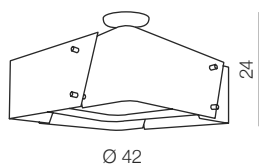

Square

96

Square 42

LC2421-S
E27 4x 60W
metal/chrome/glass

Square 52

LP2421-M
E27 4x 60W
metal/chrome/glass

Lotus

97

1 RED

2 WHITE

Lotus

1 MB 62-1R (red)
2 MB 62-1W (white)

E14 1x 40W
metal/glass
satin/nickel/white