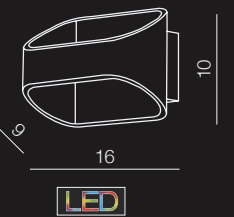

## Gracia wall

- 1 MB 3352 (black/gold)
- 2 MB 3352 (white/white)

LED SMD 5W 300 lm  
metal/aluminum