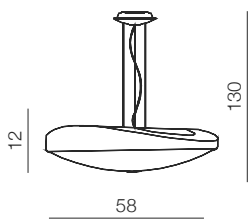

# Campana

106

1 CHROME

2 WHITE