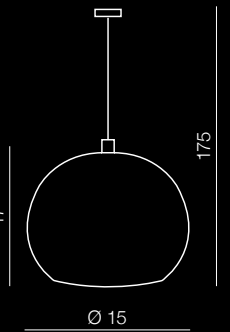

Enar

231

Enar

CPL-13009
1x E27 40W
Concrete/Metal