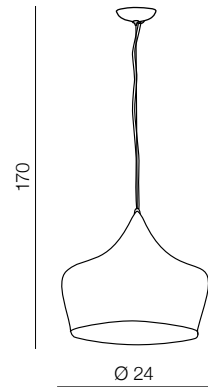

Orient

- 1 LP6008 WH/GO (white/gold)
- 2 LP6008 BK/GO (black/gold)

1x E27 MAX 60W
aluminium