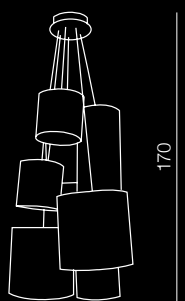

# Solvig

210

1 BLACK

2 WHITE

13 - 22,5