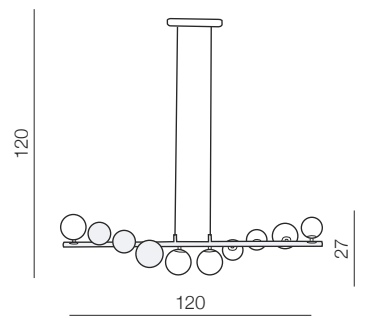

Sybilla 10 pendant

DEL-8389-10P
G9 10x Max 25W
metal/opal glass