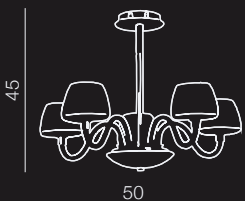

Gloria

60

Gloria 5

MC2030-5
E14 5x 40W
metal/glass
chrome/white

Gloria 8

MC2030-8
E14 8x 40W
metal/glass
chrome/white

Roma

61

Roma wall

MB2100B-4
230V G9 2x 33W
metal/crystal
chrome/transparent

Roma

MD2116B-8
230V G9 6x 33W
metal/crystal
chrome/transparent