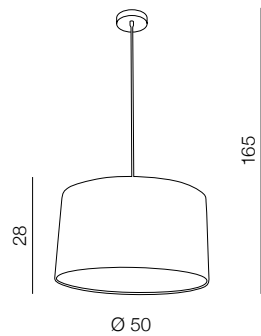

- 1 FL-13072 (black)
- 2 FL-13072 (white)

E27 1x 60W  
metal/fabric

**Bosse pendant**

- 1 MD-P061 WH (white)
- 2 MD-P061 BK (black)

E27 1x MAX 60W  
metal/fabric/acryl

BOSSE  
PENDANT

185

Gio  
PENDANT