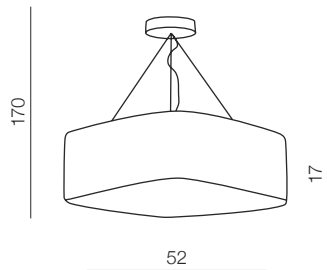

Sugar 52

MD6625L
E27 4x 60W
acryl/chrome/clear