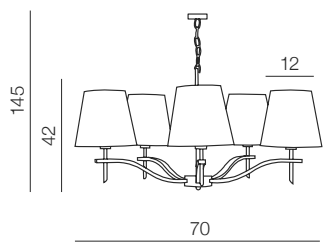

Princessa 5

2286-5P
E14 5x 40W
metal/chrome/fabric