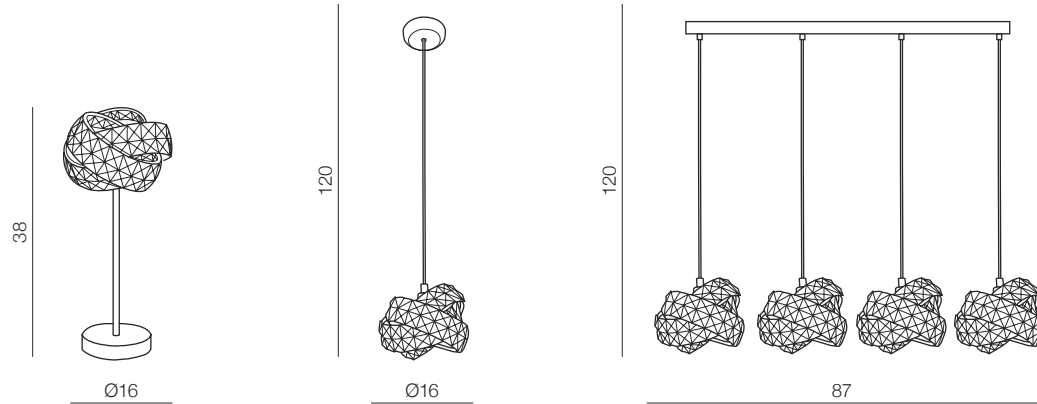

Bari

Sunset

new 72

73

Bari table

DEL-8348-1T
G9 1x MAX 40W
metal/crystal

Bari 1

DEL-8348-1P
G9 1x MAX 40W
metal/crystal

Bari 4

DEL-8348-4P
G9 4x MAX 40W
metal/crystal

MD1030-1A
E14 1x 40W
glass/metal
purple/chrome

MD1030-3A
E14 3x 40W
glass/metal
purple/chrome

MD1030-6A
E14 6x 40W
glass/metal
purple/chrome