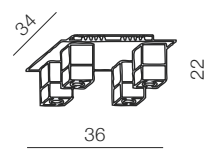

Box 4

MX8515-4
G4 4x 20W 12V
metal/glass
chrome/clear