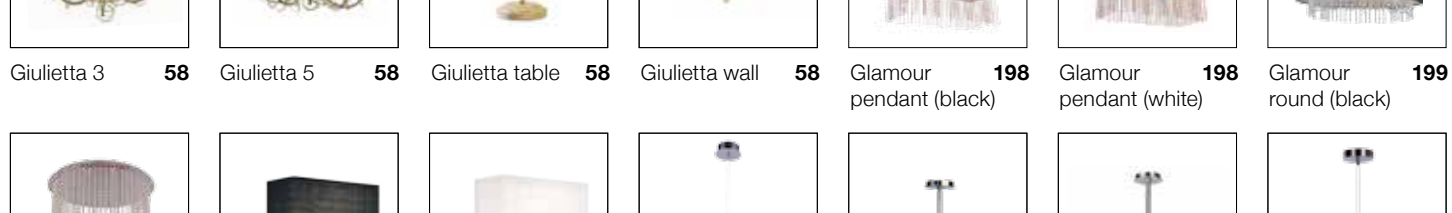

Gallant 50 square **23** Garland (chrome) **250** Garland (satin/nickel) **250** Gio **171** Gio eco **170** Gio pendant **186** Giulietta 2 wall **58**

Giulietta 3 **58** Giulietta 5 **58** Giulietta table **58** Giulietta wall **58** Glamour pendant (black) **198** Glamour pendant (white) **198** Glamour round (black) **199**