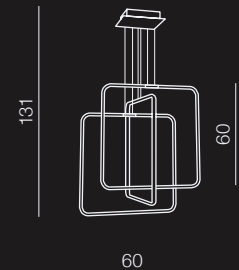

Madrid

new 64