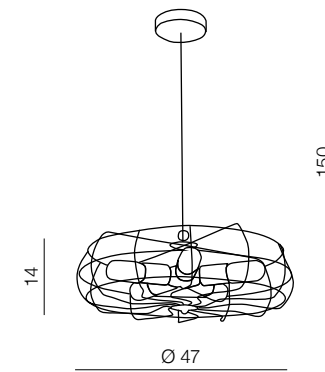

Fan Pendant

FLMD02 (black)
5x E27 MAX 60W
metal