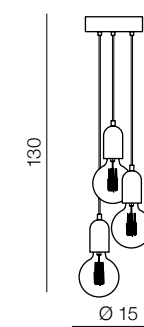

Volta 3

BP-9093
E27 3x MAX 40W
concrete