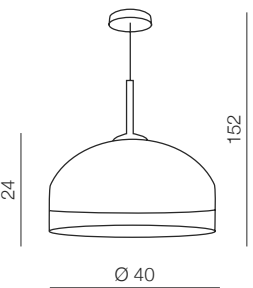

Ben

83

Ben

MD5126 CH
E27 1x 60W
metal/glass/chrome