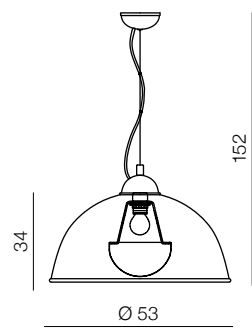

TS 010121W  
E27 1x 60W  
white  
metal/plastic/marble

Gio eco

BP-3468  
E27 1x MAX 60W  
acrylic/metal

**Toma**

- ❶ BP-8050-WH (white)
- ❷ BP-8050-BK (black)

E27 1x MAX 60W  
metal

❶ WHITE

❷ BLACK