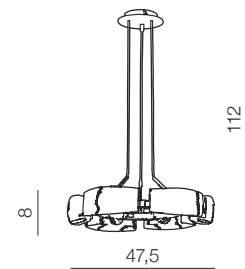

Fiona 6

MD 1029-6
G9 6x 40W
metal/glass
chrome/white