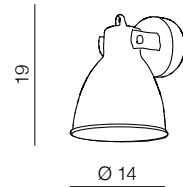

Tessio Wall

2653-1X (white)
1x E14 40W
metal/leather