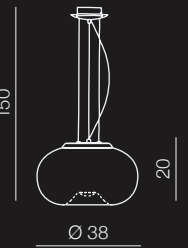

Optima 2

AD6014-3B
E27 3x 40W
metal/glass
chrome/white