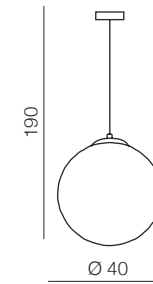

Sweet 40

MD6008/400
E27 3x 60W
acrylic
metal/chrome