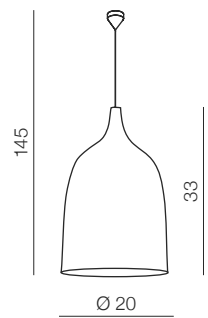

# Fabio

146

1 WHITE

2 BLACK

E27  
FABIO L

E27 GLOBE  
FABIO M

**Fabio M**

1 LP5632-WH-M (white/silver)  
E27 1x 60W  
aluminium/metalbase