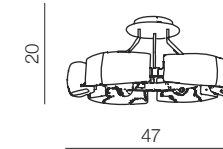

Campana

106

Campana 58

- 1 MD5649L (chrome)
- 2 MD5649L (white)

E27 6x 60W
glass/metal

Campana 48

- 1 MD5649M (chrome)
- 2 MD5649M (white)

E27 4x 60W
glass/metal

Fiona 6

MD 1029-6
G9 6x 40W
metal/glass
chrome/white

Fiona 8

MD 1029-8
G9 8x 40W
metal/glass
chrome/white

Fiona top

MC1029-6
G9 6x 40W
metal/glass
chrome/white

Fiona

107