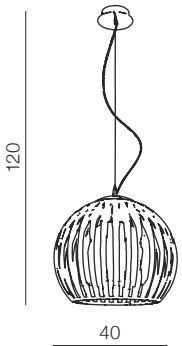

Arcada L

1. 1 LP6013-1W (clear)
   - 2 LP6013-1SO (orange)
   - 3 LP6013-1BL (black)
2. E27 1x 40W
   acryl/glass/chrome