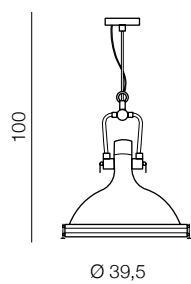

Kent

251

Garland

- 1 BP-9638 (chrome)
- 2 BP-9639 (satin nickel)

E27 1x MAX 60W
metal/glass