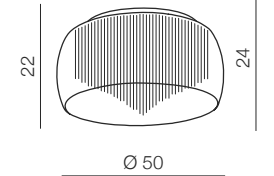

Rego 50 top

LC/LP 3957-8PX
G9 6x 40W
metal/chrome/
aluminum/glass

new