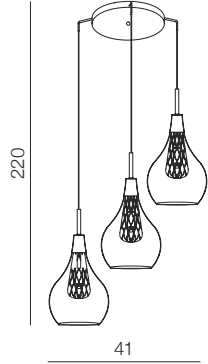

## Delta

- 1 MD05010015-9C CH (chrome)
- 2 MD05010015-9C WH (oxide white)
- 3 MD05010015-9C BK (oxide black)
- 4 MD05010015-9C CO (oxide copper)

G9 9x MAX 40W  
aluminium

**Elektra 1**

MD15002028-1A (chrome)  
G9 1x MAX 40W  
glass/aluminium