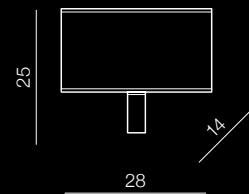

Amadeo

new 192