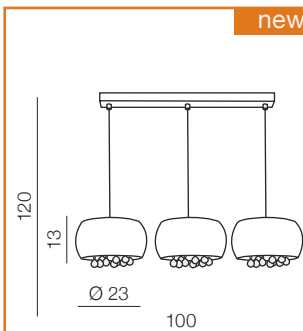

# Quince

new 118

**Quince wall**

LW1056  
G9 1x MAX 40w  
opal glass/metal/  
chrome/acryl

**Quince 40 top**

LP/LC1056-5  
G9 5x MAX 40w  
opal glass/metal/  
chrome/acryl

**Quince 50 top**

LP/LC1056-6  
G9 6x MAX 40w  
opal glass/metal/  
chrome/acryl