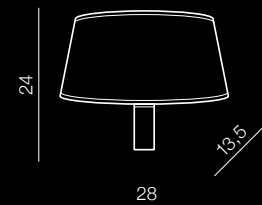

Amadeo Square

SN-6314S
E27 1x MAX 40W
metal/fabric

Amadeo Oval

SN-6314O
E27 1x MAX 40W
metal/fabric