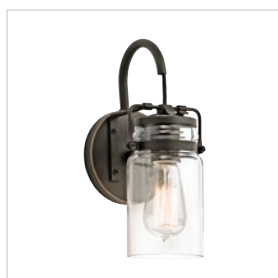

KL/BRINLEY1