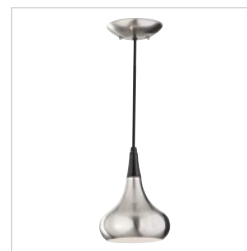

FE/BESO/P/L BS

FE/BESO/P/L DBZ

Also available:

FE/BESO/P/M DBZ

FE/BESO/P/M BS

FE/BESO/P/S BS

FE/BESO/P/S DBZ

Code	Description	Height	Width	Min. Drop	Max. Drop	Finish	Max. Wattage
FE/BESO/P/L BS	Large Pendant	405mm	456mm	457mm	4778mm*	Brushed Steel	1 x 100W E27
FE/BESO/P/L DBZ	Large Pendant	405mm	456mm	457mm	4778mm*	Dark Bronze	1 x 100W E27
FE/BESO/P/M BS	Medium Pendant	266mm	254mm	303mm	4875mm*	Brushed Steel	1 x 60W E27
FE/BESO/P/M DBZ	Medium Pendant	266mm	254mm	303mm	4875mm*	Dark Bronze	1 x 60W E27
FE/BESO/P/S BS	Small Pendant	244mm	179mm	281mm	4853mm*	Brushed Steel	1 x 60W E27
FE/BESO/P/S DBZ	Small Pendant	244mm	179mm	281mm	4853mm*	Dark Bronze	1 x 60W E27