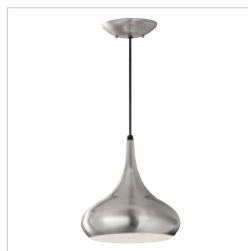

FE/BESO/P/L BS

FE/BESO/P/L DBZ

Also available:

FE/BESO/P/M DBZ

FE/BESO/P/M BS

FE/BESO/P/S BS

FE/BESO/P/S DBZ

Code	Description	Height	Width	Min. Drop	Max. Drop	Finish	Max. Wattage
FE/BESO/P/L BS	Large Pendant	405mm	456mm	457mm	4778mm*	Brushed Steel	1 x 100W E27
FE/BESO/P/L DBZ	Large Pendant	405mm	456mm	457mm	4778mm*	Dark Bronze	1 x 100W E27
FE/BESO/P/M BS	Medium Pendant	266mm	254mm	303mm	4875mm*	Brushed Steel	1 x 60W E27
FE/BESO/P/M DBZ	Medium Pendant	266mm	254mm	303mm	4875mm*	Dark Bronze	1 x 60W E27
FE/BESO/P/S BS	Small Pendant	244mm	179mm	281mm	4853mm*	Brushed Steel	1 x 60W E27
FE/BESO/P/S DBZ	Small Pendant	244mm	179mm	281mm	4853mm*	Dark Bronze	1 x 60W E27