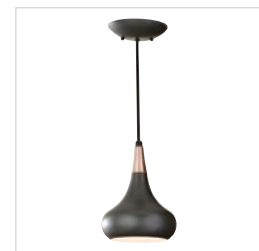

FE/BESO/P/L BS

FE/BESO/P/L DBZ

Also available:

FE/BESO/P/M DBZ

FE/BESO/P/M BS

FE/BESO/P/S BS

FE/BESO/P/S DBZ

Code	Description	Height	Width	Min. Drop	Max. Drop	Finish	Max. Wattage
FE/BESO/P/L BS	Large Pendant	405mm	456mm	457mm	4778mm*	Brushed Steel	1 x 100W E27
FE/BESO/P/L DBZ	Large Pendant	405mm	456mm	457mm	4778mm*	Dark Bronze	1 x 100W E27
FE/BESO/P/M BS	Medium Pendant	266mm	254mm	303mm	4875mm*	Brushed Steel	1 x 60W E27
FE/BESO/P/M DBZ	Medium Pendant	266mm	254mm	303mm	4875mm*	Dark Bronze	1 x 60W E27
FE/BESO/P/S BS	Small Pendant	244mm	179mm	281mm	4853mm*	Brushed Steel	1 x 60W E27
FE/BESO/P/S DBZ	Small Pendant	244mm	179mm	281mm	4853mm*	Dark Bronze	1 x 60W E27