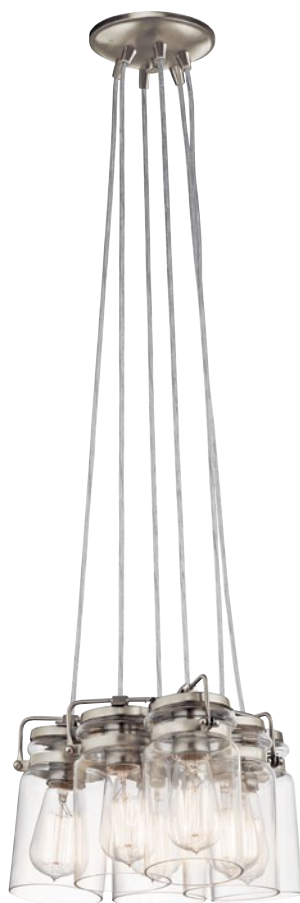

KL/BRINLEY6 NI

NEW
FOR
2017