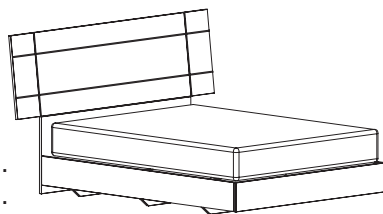

W: 41 cm.
L: 69 cm.
H: 58 cm.

Specchio
Mirror
Miroir

W: 2,2 cm.
L: 95 cm.
H: 102 cm.

Comò doppio 6 cassetti
6 drawer double dresser
Commode double 6 tiroirs

W: 48 cm.
L: 174 cm.
H: 84 cm.

Letto 154 / 180 / 200
Bed 154 / 180 / 200
Lit 154 / 180 / 200