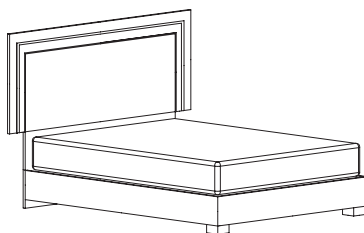

W: 41 cm.
L: 69 cm.
H: 58 cm.

Specchio
Mirror
Miroir

W: 2,2 cm.
L: 95 cm.
H: 102 cm.

Comò doppio 6 cassetti
6 drawer double dresser
Commode double 6 tiroirs

W: 48 cm.
L: 174 cm.
H: 82,5 cm.

Letto 154 / 180 / 200
Bed 154 / 180 / 200
Lit 154 / 180 / 200