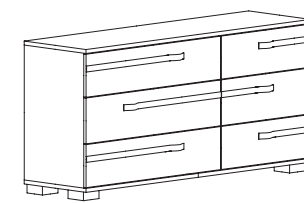

W: 2,4 cm.
L: 104 cm.
H: 102 cm.

Comò doppio 6 cassetti
6 drawer double dresser
Commode double 6 tiroirs