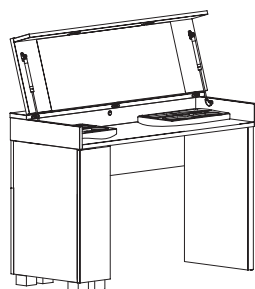

W: 46 cm.
L: 117 cm.
H: 83 / 122 cm.

Pouf
Pouf
Pouf