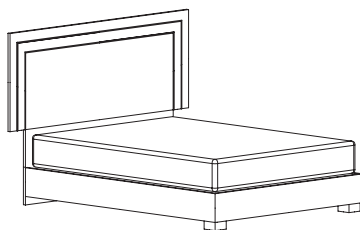

W: 48 cm.
L: 174 cm.
H: 82,5 cm.

Letto 154 / 180 / 200
Bed 154 / 180 / 200
Lit 154 / 180 / 200

W: 209 cm.
L: 194 / 194 / 237 cm.
H: 135 cm.

Settimanale 5 cassetti
5 drawer chest
Chiffonier 5 tiroirs