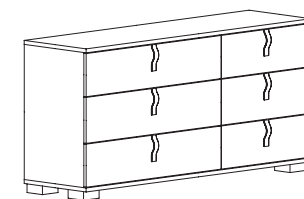

W: 2,2 cm.
L: 95 cm.
H: 102 cm.

Comò doppio 6 cassetti
6 drawer double dresser
Commode double 6 tiroirs