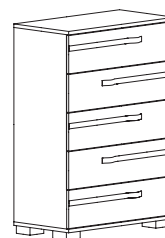

W: 48 cm.
L: 92 cm.
H: 131 cm.

Armadio 4 porte
4 door wardrobe
Armoire 4 portes