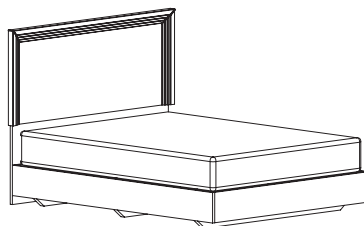

W: 48 cm.
L: 174 cm.
H: 84 cm.

Letto 154 / 180 / 200
Bed 154 / 180 / 200
Lit 154 / 180 / 200

W: 209 cm.
L: 171 / 199 / 219 cm.
H: 125 cm.

Settimanale 5 cassetti
5 drawer chest
Chiffonier 5 tiroirs