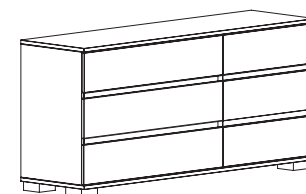

Live

walnut & white

Comodino 2 cassetti
2 drawer night table
Chevet 2 tiroirs

W: 41 cm.
L: 69 cm.
H: 58 cm.

Specchio
Mirror
Miroir

W: 4 cm.
L: 109 cm.
H: 109 cm.

Comò doppio 6 cassetti
6 drawer double dresser
Commode double 6 tiroirs