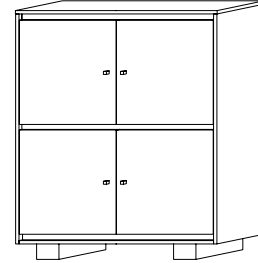

CAPRICE

walnut & white

Sedia Similpelle
 Simil-Leather Chair
 Chaise Similcuir

L: 55 cm.
 W: 55 cm.
 H: 140 cm.

Specchiera Sala
 Mirror
 Miroir

L: 20 cm.
 W: 190 cm.
 H: 80 cm.

Bar 1 Anta
 1 Door Bar
 Bar 1 Porte

L: 57 cm.
 W: 47 cm.
 H: 135 cm.

Bar 2 Anta
 2 Door Bar
 Bar 2 Portes

L: 109 cm.
 W: 47 cm.
 H: 135 cm.

Base 2 Anta
 2 Door Buffet
 Buffet 2 Portes

L: 109 cm.
 W: 47 cm.
 H: 75 cm.

Base 3 Anta
 3 Door Buffet
 Buffet 3 Portes

L: 161 cm.
 W: 47 cm.
 H: 75 cm.

Base 4 Anta
 4 Door Buffet
 Buffet 4 Portes

L: 214 cm.
 W: 47 cm.
 H: 75 cm.

Lcd 2 Anta
 2 Door Lcd
 Lcd 2 Portes

L: 109 cm.
 W: 47 cm.
 H: 47 cm.

Lcd 3 Anta
 3 Door Lcd
 Lcd 3 Portes