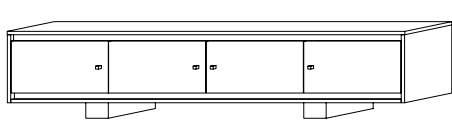

L: 57 cm.
 W: 47 cm.
 H: 135 cm.

Bar 2 Anta
 2 Door Bar
 Bar 2 Portes

L: 109 cm.
 W: 47 cm.
 H: 135 cm.

Base 2 Anta
 2 Door Buffet
 Buffet 2 Portes

L: 109 cm.
 W: 47 cm.
 H: 75 cm.

Base 3 Anta
 3 Door Buffet
 Buffet 3 Portes

L: 161 cm.
 W: 47 cm.
 H: 75 cm.

Base 4 Anta
 4 Door Buffet
 Buffet 4 Portes

L: 214 cm.
 W: 47 cm.
 H: 75 cm.

Lcd 2 Anta
 2 Door Lcd
 Lcd 2 Portes

L: 109 cm.
 W: 47 cm.
 H: 47 cm.

Lcd 3 Anta
 3 Door Lcd
 Lcd 3 Portes

L: 161 cm.
 W: 47 cm.
 H: 47 cm.

Lcd 4 Anta
 4 Door Lcd
 Lcd 4 Portes

L: 214 cm.
 W: 47 cm.
 H: 47 cm.

Tavolo Fisso 170X105
 Fix Table 170X105
 Table Fixe 170X105

L: 170 cm.
 W: 105 cm.
 H: 75 cm.

Tavolo 200X105 FISSO O ALLUNGABILE (+42cm)
 Table 200X105 FIX OR EXTENDABLE (+42cm)
 Table 200X105 FIXE OU RALLONGEABLE (+42cm)