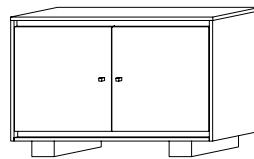

L: 57 cm.
 W: 47 cm.
 H: 135 cm.

Bar 2 Anta
 2 Door Bar
 Bar 2 Portes

L: 109 cm.
 W: 47 cm.
 H: 135 cm.

Base 2 Anta
 2 Door Buffet
 Buffet 2 Portes

L: 109 cm.
 W: 47 cm.
 H: 75 cm.

Base 3 Anta
 3 Door Buffet
 Buffet 3 Portes

L: 161 cm.
 W: 47 cm.
 H: 75 cm.

Base 4 Anta
 4 Door Buffet
 Buffet 4 Portes

L: 214 cm.
 W: 47 cm.
 H: 75 cm.

Lcd 2 Anta
 2 Door Lcd
 Lcd 2 Portes

L: 109 cm.
 W: 47 cm.
 H: 47 cm.

Lcd 3 Anta
 3 Door Lcd
 Lcd 3 Portes

L: 161 cm.
 W: 47 cm.
 H: 47 cm.

Lcd 4 Anta
 4 Door Lcd
 Lcd 4 Portes

L: 214 cm.
 W: 47 cm.
 H: 47 cm.

Tavolo Fisso 170X105
 Fix Table 170X105
 Table Fixe 170X105

L: 170 cm.
 W: 105 cm.
 H: 75 cm.

Tavolo 200X105 FISSO O ALLUNGABILE (+42cm)
 Table 200X105 FIX OR EXTENDABLE (+42cm)
 Table 200X105 FIXE OU RALLONGEABLE (+42cm)