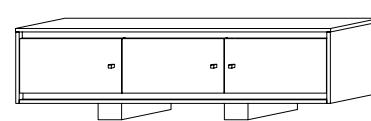

L: 57 cm.
 W: 47 cm.
 H: 135 cm.

Bar 2 Anta
 2 Door Bar
 Bar 2 Portes

L: 109 cm.
 W: 47 cm.
 H: 135 cm.

Base 2 Anta
 2 Door Buffet
 Buffet 2 Portes

L: 109 cm.
 W: 47 cm.
 H: 75 cm.

Base 3 Anta
 3 Door Buffet
 Buffet 3 Portes

L: 161 cm.
 W: 47 cm.
 H: 75 cm.

Base 4 Anta
 4 Door Buffet
 Buffet 4 Portes

L: 214 cm.
 W: 47 cm.
 H: 75 cm.

Lcd 2 Anta
 2 Door Lcd
 Lcd 2 Portes

L: 109 cm.
 W: 47 cm.
 H: 47 cm.

Lcd 3 Anta
 3 Door Lcd
 Lcd 3 Portes

L: 161 cm.
 W: 47 cm.
 H: 47 cm.

Lcd 4 Anta
 4 Door Lcd
 Lcd 4 Portes

L: 214 cm.
 W: 47 cm.
 H: 47 cm.

Tavolo Fisso 170X105
 Fix Table 170X105
 Table Fixe 170X105

L: 170 cm.
 W: 105 cm.
 H: 75 cm.

Tavolo 200X105 FISSO O ALLUNGABILE (+42cm)
 Table 200X105 FIX OR EXTENDABLE (+42cm)
 Table 200X105 FIXE OU RALLONGEABLE (+42cm)